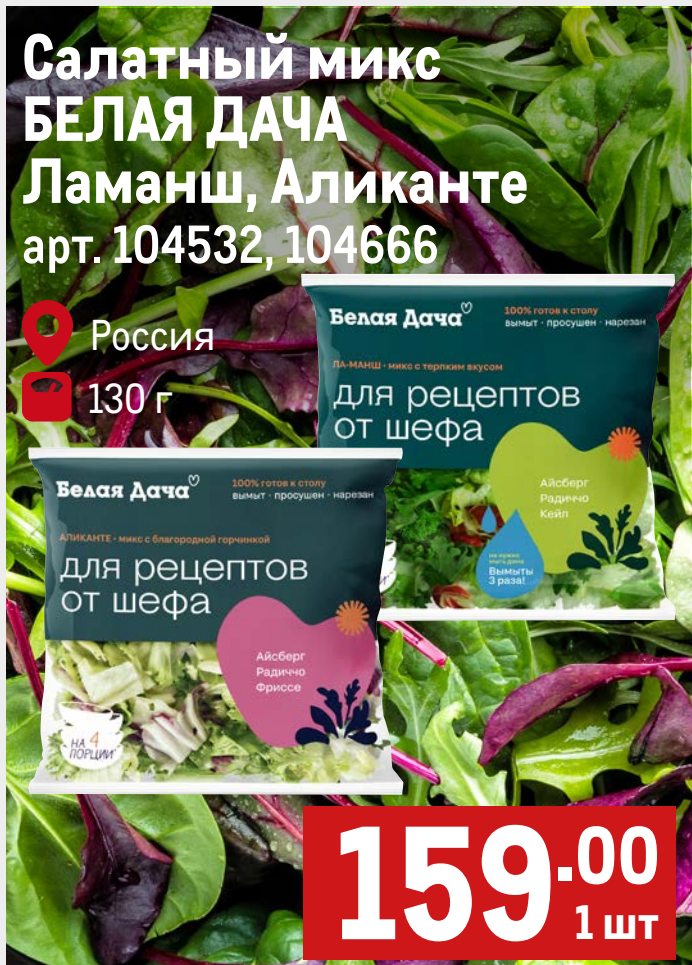

📍 Россия

📦 50 г

METRO
Chef

69⁻⁹⁰
1 уп.

Перец красный
арт. 557204

📍 различные страны

249⁻⁰⁰
1 кг

Томаты розовые
арт. 644600

📍 Азербайджан

269.00
1 кг

Картофель
для пюре
METRO CHEF
арт. 39968

📍 Россия
📦 2,5 кг

39.90
1 кг

Салатный микс
БЕЛАЯ ДАЧА
Ламанш, Аликанте
арт. 104532, 104666

📍 Россия
📦 130 г

159.00
1 шт

Предложение действительно в торговых центрах городов:

Москва и Московская область · Санкт-Петербург · Нижний Новгород · Воронеж · Ярославль · Курск · Брянск · Смоленск · Иваново · Липецк · Вологда · Орёл · Белгород · Архангельск · Владимир · Калуга · Тверь · Рязань · Ростов-на-Дону · Краснодар · Волгоград · Пятигорск · Астрахань · Ставрополь · Волжский · Адыгея · Новороссийск · Владикавказ · Тула · Казань · Калининград · Самара · Тольятти · Пенза · Саратов · Ульяновск · Набережные Челны · Чебоксары · Екатеринбург · Уфа · Челябинск · Тюмень · Пермь · Оренбург · Магнитогорск · Ижевск · Киров · Sterлитамак · Сургут · Нижний Тагил