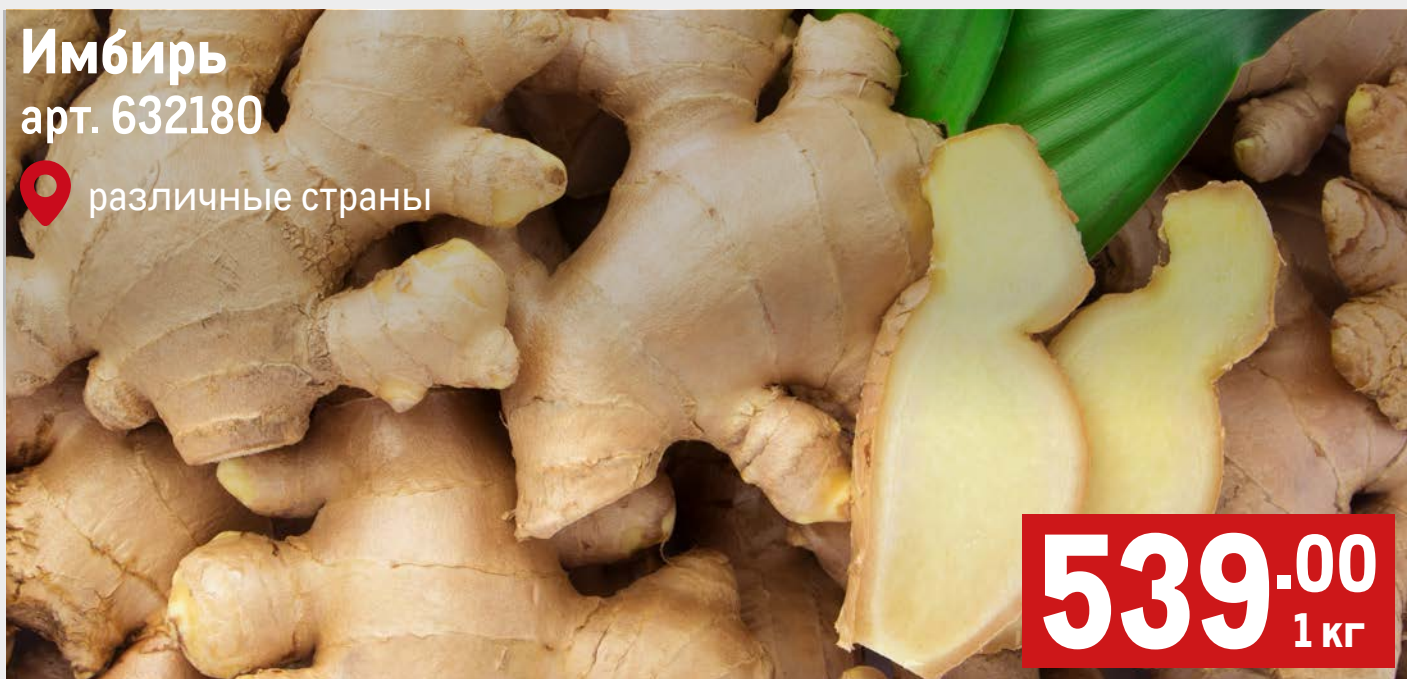

СНИЗИЛИ ЦЕНЫ НА ТЫСЯЧИ ТОВАРОВ

Имбирь

арт. 632180

различные страны

539^{.00}
1 кг

Мандарины

арт. 545122

различные страны