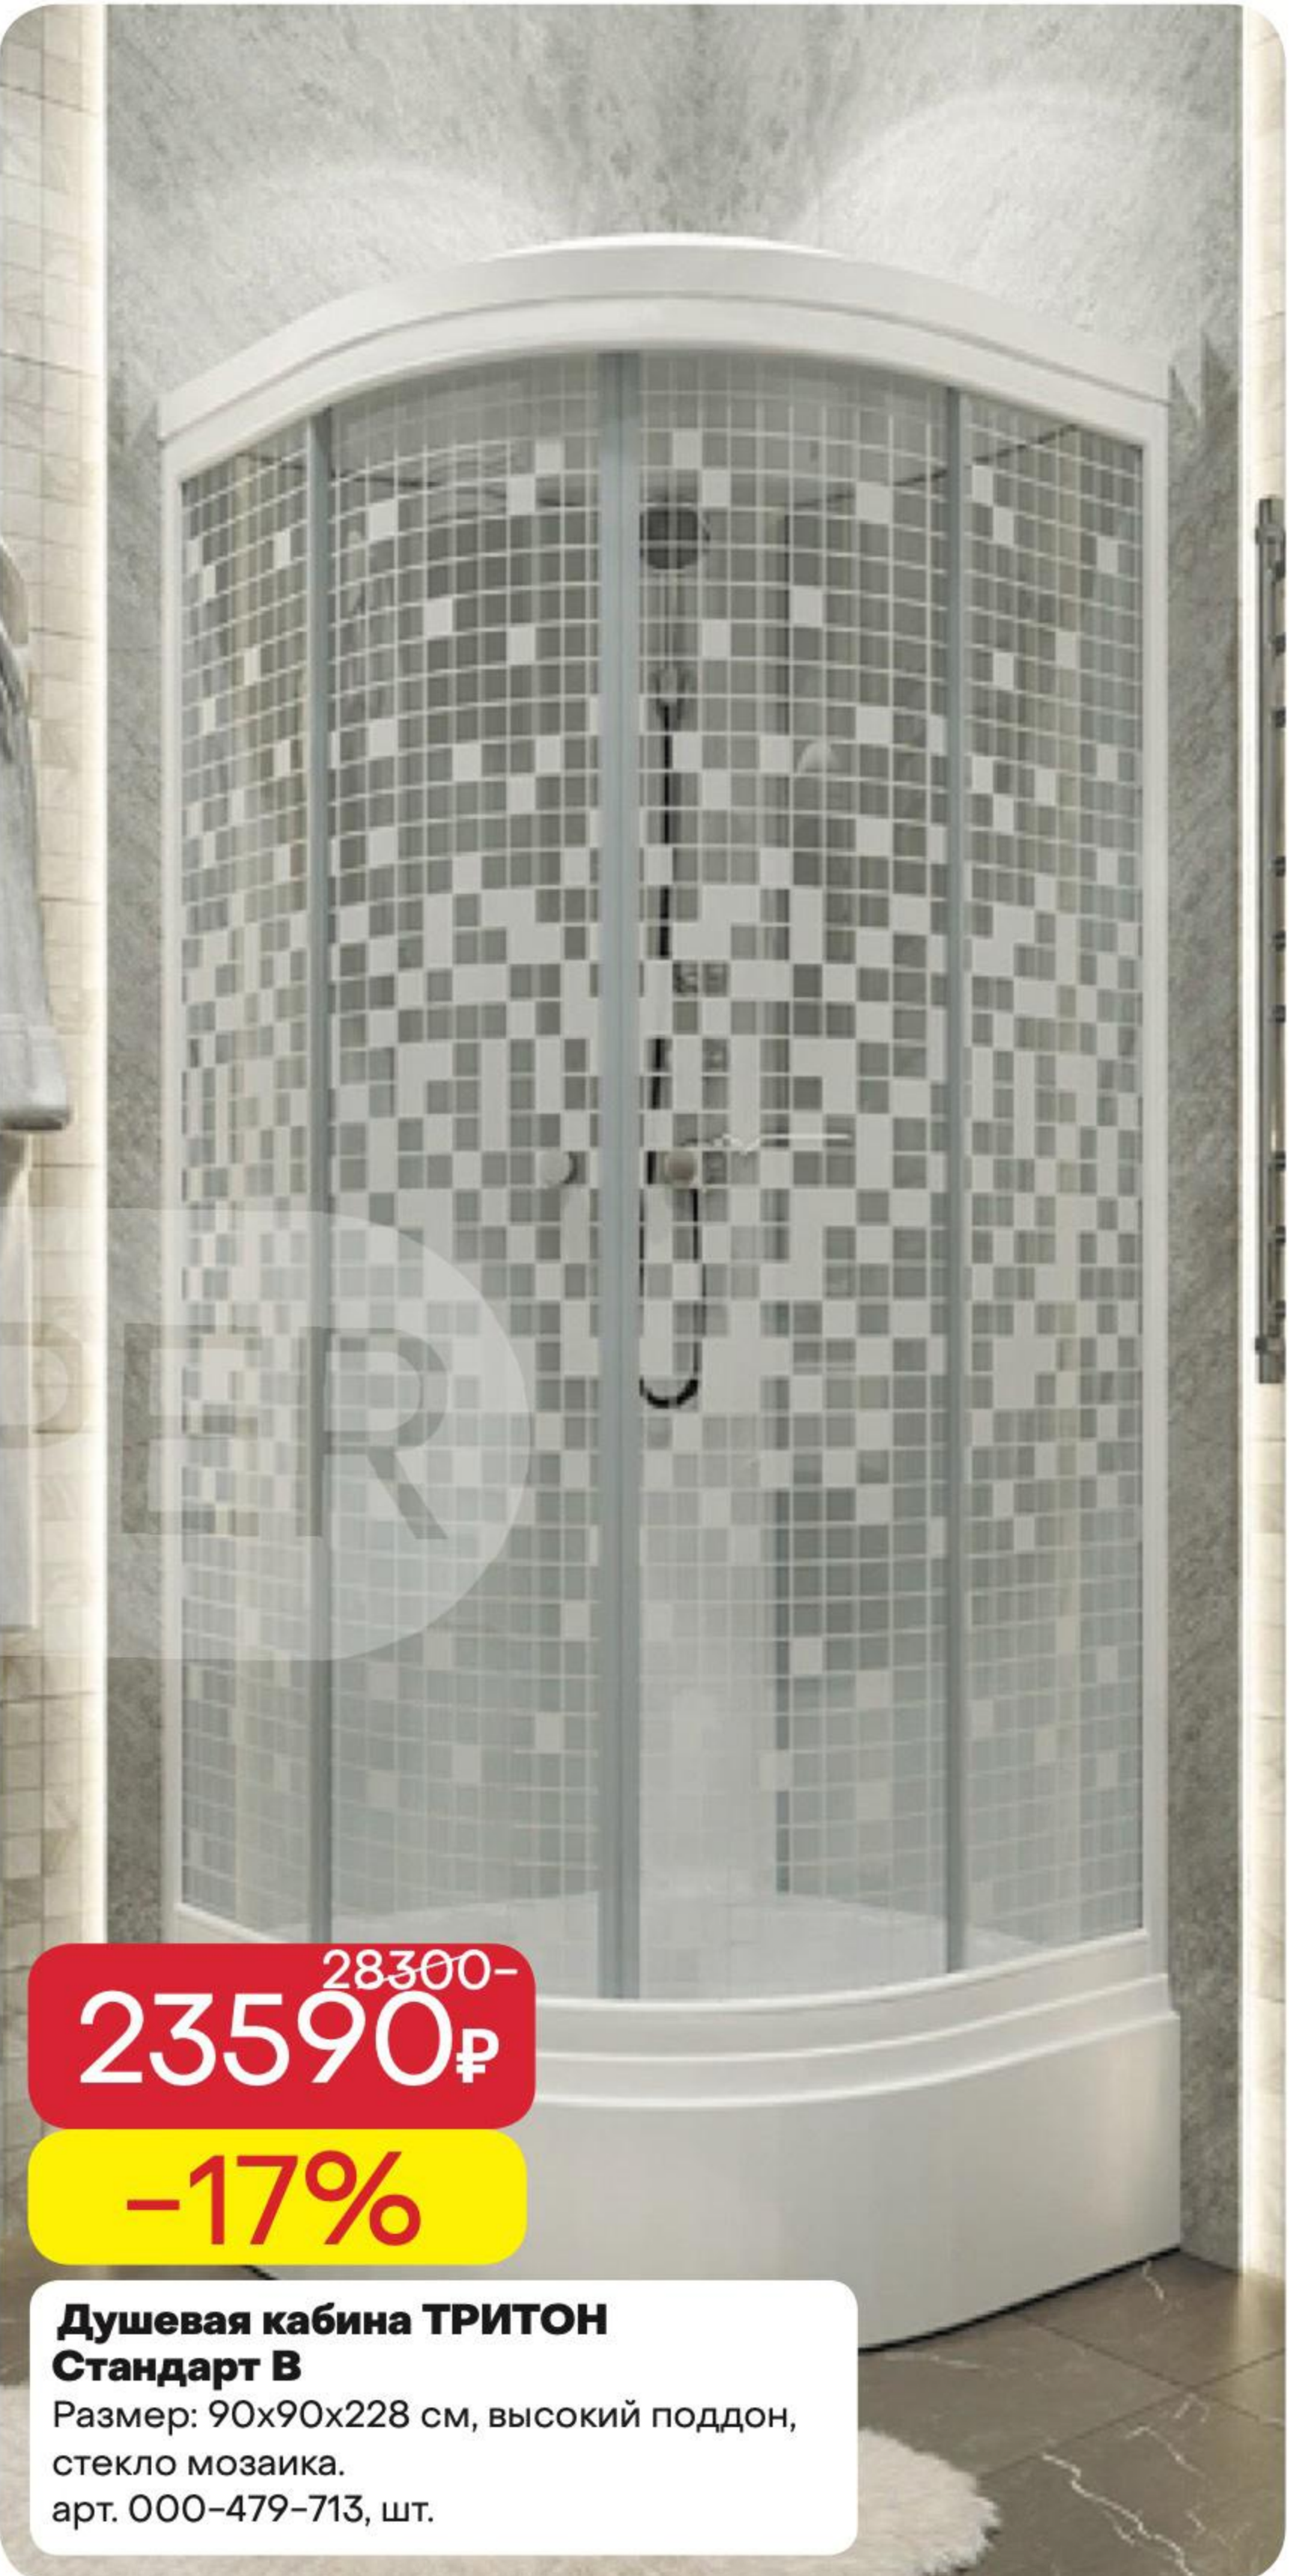

Ванна акриловая ТРИТОН Ультра
Размер: 170x70 см.
арт. 000-479-711, шт.

~~28300-~~
23590₽
-17%

Душевая кабина ТРИТОН Стандарт В
Размер: 90x90x228 см, высокий поддон, стекло мозаика.
арт. 000-479-713, шт.

ДОМИНГО! Профи

ОБСЛУЖИВАНИЕ ЮРИДИЧЕСКИХ ЛИЦ, СПЕЦИАЛЬНЫЕ УСЛОВИЯ И ПРЕДЛОЖЕНИЯ.
Подробности на www.domingo.su