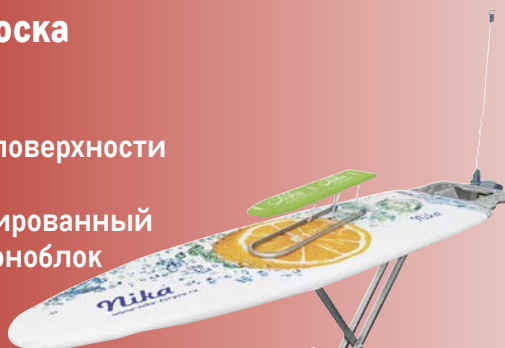

~~3799.00~~
1 шт.

2999.00
1 шт.