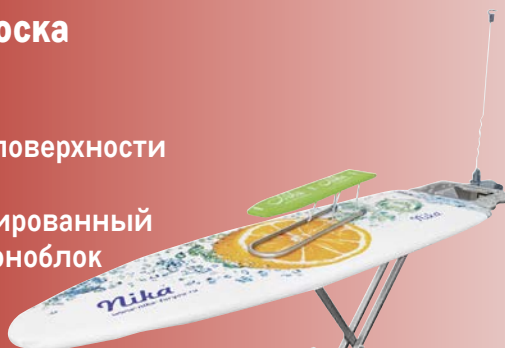

-32%

~~2499.00~~
1 шт.

1699.00
1 шт.

ВАШ ПОСТАВЩИК
**НОВОГО
ГОДА**

**Гладильная доска
НИКА-9**

арт. 523454

- ✓ размер рабочей поверхности
- ✓ 122 x 40 см
- ✓ основа - перфорированный металлический моноблок

~~3799.00~~
1 шт.