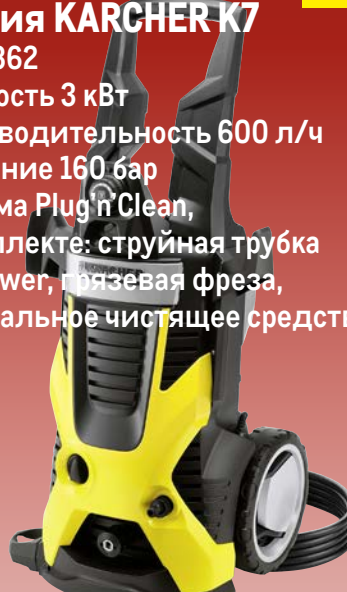

**Аппарат высокого
давления KARCHER K7**

арт. 492862

- ✓ мощность 3 кВт
- ✓ производительность 600 л/ч
- ✓ давление 160 бар
- ✓ система Plug'n Clean,
- ✓ в комплекте: струйная трубка Vario-Power, грязевая фреза, универсальное чистящее средство 1 л