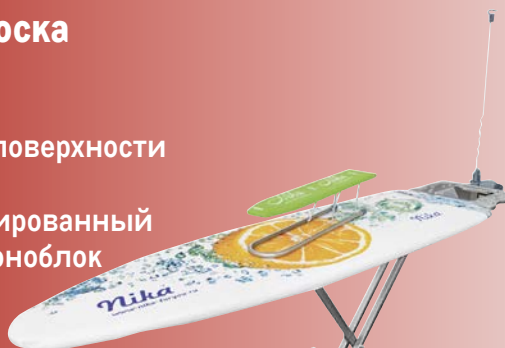

~~3799.00~~
1 шт.

2999.00
1 шт.

ВАШ ПОСТАВЩИК
**НОВОГО
ГОДА**