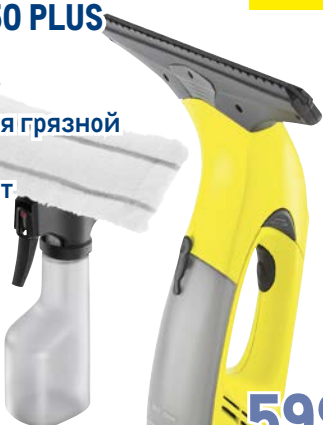

арт. 215423

- ✓ Автомобильный аккумуляторный пылесос
- ✓ Фильтр HEPA 12
- ✓ Зарядка от порта USB

~~5999.00~~  
1 шт.

**4999.00**  
1 шт.

**Стеклоочиститель  
KARCHER WV 50 PLUS**

арт. 312257

- ✓ мощность 12 Вт
- ✓ объем бачка для грязной воды 100 мл
- ✓ время работы от 1 заряда 20 мин