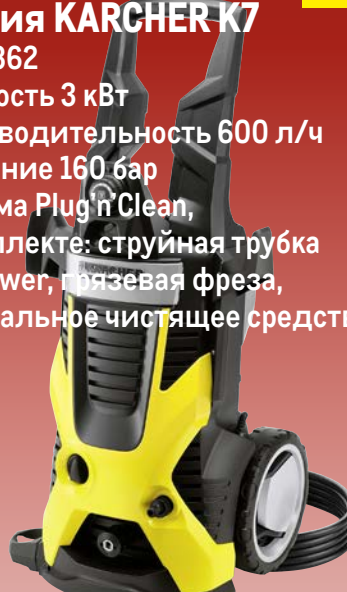

**ВАШ ПОСТАВЩИК
НОВОГО
ГОДА**

**Аппарат высокого
давления KARCHER K7**

арт. 492862

- ✓ мощность 3 кВт
- ✓ производительность 600 л/ч
- ✓ давление 160 бар
- ✓ система Plug'n Clean,
- ✓ в комплекте: струйная трубка Vario-Power, грязевая фреза, универсальное чистящее средство 1 л