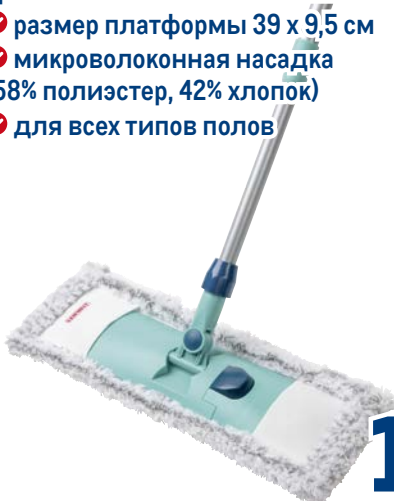

Пароочиститель KARCHER KST 2

KARCHER

арт. 93761

- ✓ производительность 75 м²
- ✓ объем котла 1 л
- ✓ макс. давление пара 3,2 бара
- ✓ 5 насадок в комплекте
- ✓ мощность 1500 Вт

-37%

~~13599.00~~
1 шт.

9999.00
1 шт.

Серия посуды LUMINARC ФЭСТОН

Luminarc

Разбуди воображение

✓ стекло

-31%

~~139.00~~
1 шт.

95.00
1 шт.

любой артикул серии

Швабра с телескопической рукояткой LEIFHEIT Classic

арт. 538855

- ✓ размер платформы 39 x 9,5 см
- ✓ микроволоконная насадка (58% полиэстер, 42% хлопок)
- ✓ для всех типов полов

~~2699.00~~
1 шт.

1699.00
1 шт.

Кресло офисное SIGMA EC310

SIGMA

арт. 217262

- ✓ цвет: белый
- ✓ На колесах;
- ✓ Подлокотники;
- ✓ С газлифтом;
- ✓ Мягкое сиденье;
- ✓ Фиксация механизма качания

~~7499.00~~
1 шт.

6499.00
1 шт.

1025692, 1025454 Версия 4.1

² Продажу товаров с доставкой при заказе на сайте metro-cc.ru и в мобильном приложении METRO осуществляют продавцы: ООО «Инстамарт Сервис» (доставка), юридический адрес: Россия, 115035, г. Москва, вн.тер.г. муниципальный округ Замоскворечье, ул. Садовническая, д. 9а, этаж 5, помещ. 1, ком. 1 ОГРН: 1187746494980 от 22.05.2018; ООО «МЕТРО КЭШ ЭНД КЕРРИ» (самовывоз и доставка), юридический адрес: 125445, Москва, Ленинградское шоссе, д.71Г, ОГРН 1027700272148. Подробные условия о доставке, а также перечень городов и доступный ассортимент по ссылке online.metro-cc.ru.

Предложение действительно в торговых центрах городов:

• Набережные Челны • Казань

В КАТАЛОГЕ ПРЕДСТАВЛЕНЫ ВАРИАНТЫ СЕРВИРОВКИ И ОФОРМЛЕНИЯ ГОТОВЫХ БЛЮД

Горячая линия для клиентов METRO 8-800-700-10-77

Информацию о времени работы ТЦ METRO вы можете найти на нашем сайте

www.metro-cc.ru

КАТАЛОГ АКЦИОННЫХ ТОВАРОВ ООО «МЕТРО КЭШ ЭНД КЕРРИ».