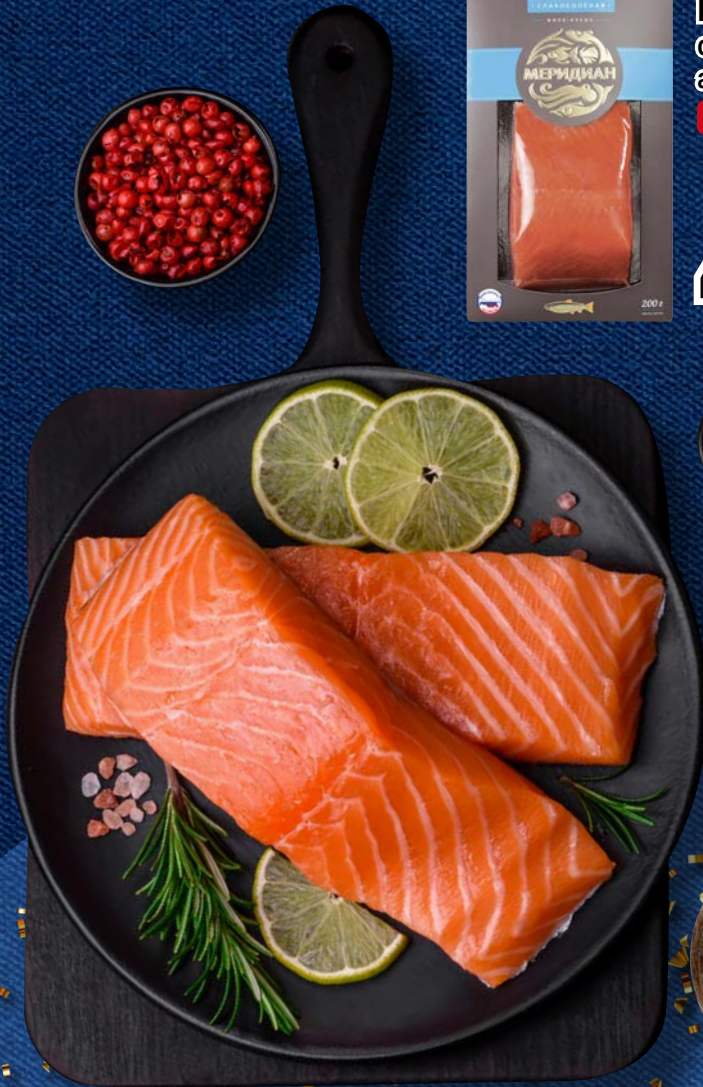

 ~300-600 г

**ВАШ ПОСТАВЩИК  
НОВОГО  
ГОДА**

 **1334**  
ресторана покупают  
у нас этот товар

**949.00**  
1 кг

Нерка филе-кусочек  
**МЕРИДИАН**  
слабосоленая  
арт. 204522

200 г ~~499.00~~ 1уп.

**429.00** 1уп.