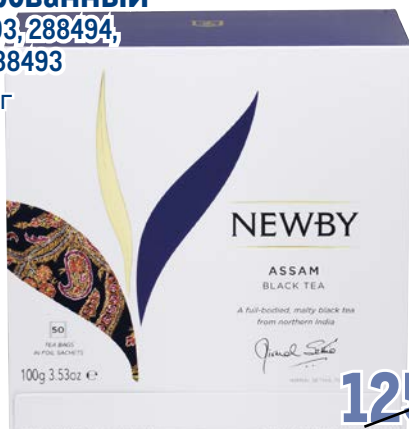

Чай NEWBY
пакетированный

арт. 288503, 288494,
288495, 288493

50 x 2 г

~~1259.00~~
1 уп.

999.00
1 уп.