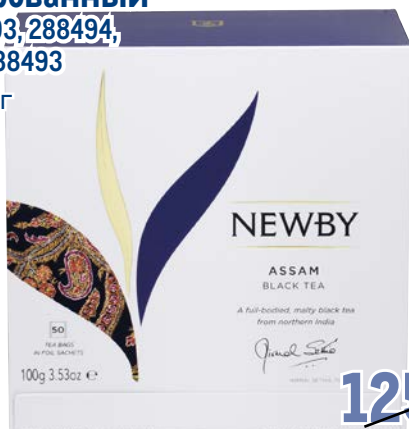

арт. 136222

☑ 230 г

**-30%**

~~789.00~~  
1 уп.

**549.00**  
1 уп.

Чай NEWBY  
пакетированный

арт. 288503, 288494,  
288495, 288493

50 x 2 г