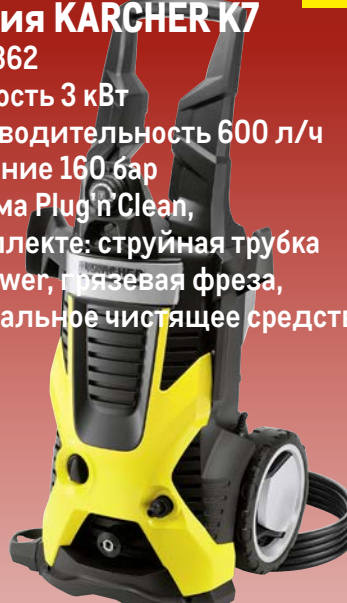

**ВАШ ПОСТАВЩИК
НОВОГО
ГОДА**

**Аппарат высокого
давления KARCHER K7**

арт. 492862

- ✓ мощность 3 кВт
- ✓ производительность 600 л/ч
- ✓ давление 160 бар
- ✓ система Plug'n Clean,
- ✓ в комплекте: струйная трубка Vario-Power, грязевая фреза, универсальное чистящее средство 1 л

~~53999.00~~
1 шт.

39999.00
1 шт.

**Мойка
HUTER M195-PW-PRO**

арт. 220903

- ✓ мощность 2,5 кВт
- ✓ производительность 420 л/ч
- ✓ Макс давление 195 бар
- ✓ длина шланга 8 м
- ✓ алюминиевая помпа
- ✓ профессиональный пеногенератор