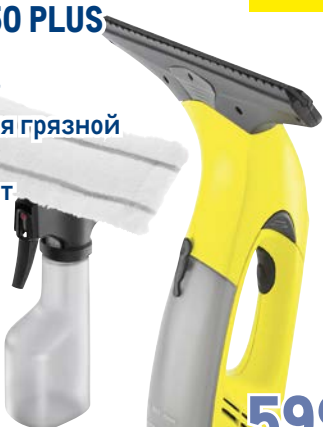

**Стеклоочиститель
KARCHER WV 50 PLUS**

арт. 312257

- ✓ мощность 12 Вт
- ✓ объем бачка для грязной воды 100 мл
- ✓ время работы от 1 заряда 20 мин

~~5999.00~~
1 шт.

4999.00
1 шт.