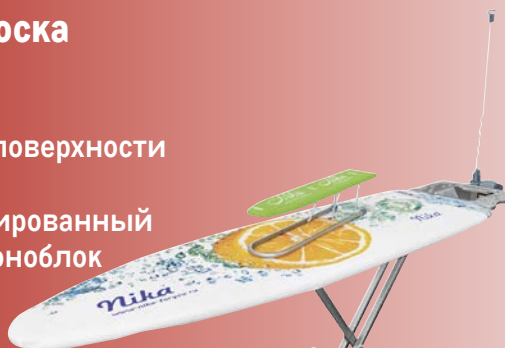

**-32%**

~~2499.00~~ 1 шт.

**1699.00** 1 шт.

**Гладильная доска  
НИКА-9**

арт. 523454

- ✓ размер рабочей поверхности
- ✓ 122 x 40 см
- ✓ основа - перфорированный металлический моноблок

~~3799.00~~ 1 шт.

**2999.00** 1 шт.