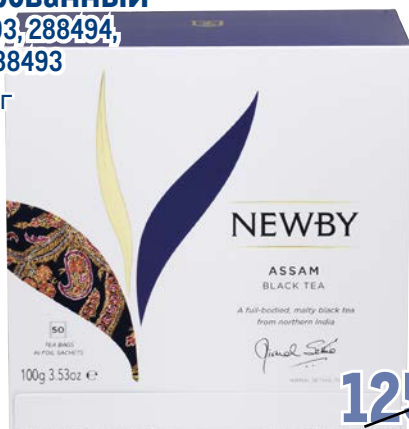

☑ 230 г

-30%

~~789.00~~
1 уп.

549.00
1 уп.

Чай NEWBY
пакетированный

арт. 288503, 288494,
288495, 288493

🛒 50 x 2 г

~~1259.00~~
1 уп.