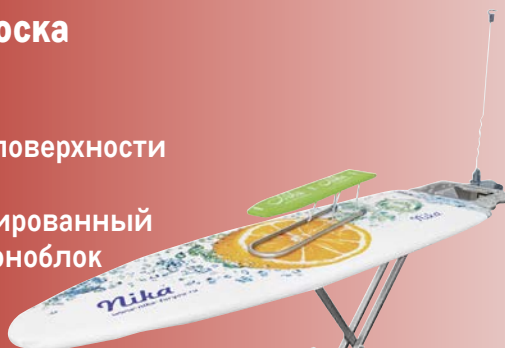

-32%

~~2499.00~~ 1 шт.

1699.00 1 шт.

**Гладильная доска
НИКА-9**

арт. 523454

- ✓ размер рабочей поверхности
- ✓ 122 x 40 см
- ✓ основа - перфорированный металлический моноблок

~~3799.00~~ 1 шт.

2999.00 1 шт.