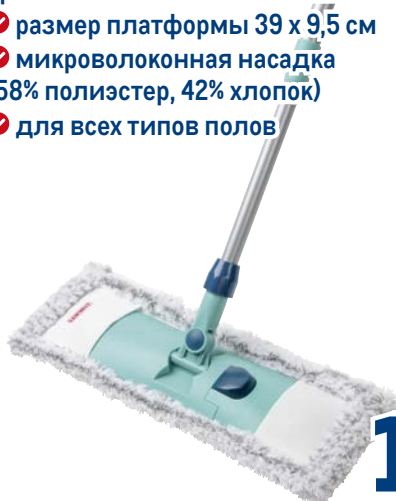

Пароочиститель KARCHER KST 2

арт. 93761

- ✓ производительность 75 м²
- ✓ объем котла 1 л
- ✓ макс. давление пара 3,2 бара
- ✓ 5 насадок в комплекте
- ✓ мощность 1500 Вт

-37%

~~13599.00~~
1 шт.

9999.00
1 шт.

Серия посуды LUMINARC ФЭСТОН

Luminarc

Разбуди воображение

✓ стекло

-31%

~~139.00~~
1 шт.

95.00
1 шт.

любой артикул серии

Швабра с телескопической рукояткой LEIFHEIT Classic

арт. 538855

- ✓ размер платформы 39 x 9,5 см
- ✓ микроволоконная насадка (58% полиэстер, 42% хлопок)
- ✓ для всех типов полов

~~2699.00~~
1 шт.

1699.00
1 шт.

Кресло офисное SIGMA EC310

SIGMA

арт. 217262

- ✓ цвет: белый
- ✓ На колесах;
- ✓ Подлокотники;
- ✓ С газлифтом;
- ✓ Мягкое сиденье;
- ✓ Фиксация механизма качания

~~7499.00~~
1 шт.

6499.00
1 шт.

1025692, 1025454 Версия 4

² Продажу товаров с доставкой при заказе на сайте metro-cc.ru и в мобильном приложении METRO осуществляют продавцы: ООО «Инстамарт Сервис» (доставка), юридический адрес: Россия, 115035, г. Москва, вн.тер.г. муниципальный округ Замоскворечье, ул. Садовническая, д. 9а, этаж 5, помещ. 1, ком. 1 ОГРН: 1187746494980 от 22.05.2018; ООО «МЕТРО КЭШ ЭНД КЕРРИ» (самовывоз и доставка), юридический адрес: 125445, Москва, Ленинградское шоссе, д.71Г, ОГРН 1027700272148. Подробные условия о доставке, а также перечень городов и доступный ассортимент по ссылке online.metro-cc.ru.

Предложение действительно в торговых центрах городов:

- Самара • Тольятти • Пенза • Саратов
- Ульяновск • Чебоксары

В КАТАЛОГЕ ПРЕДСТАВЛЕНЫ ВАРИАНТЫ СЕРВИРОВКИ И ОФОРМЛЕНИЯ ГОТОВЫХ БЛЮД

Горячая линия для клиентов METRO 8-800-700-10-77

Информацию о времени работы ТЦ METRO вы можете найти на нашем сайте

www.metro-cc.ru

КАТАЛОГ АКЦИОННЫХ ТОВАРОВ ООО «МЕТРО КЭШ ЭНД КЕРРИ».