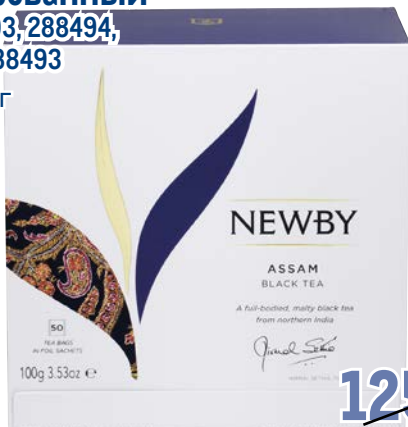

Чай NEWBY
пакетированный

арт. 288503, 288494,
288495, 288493

🛒 50 x 2 г

~~1259.00~~
1 уп.

999.00
1 уп.