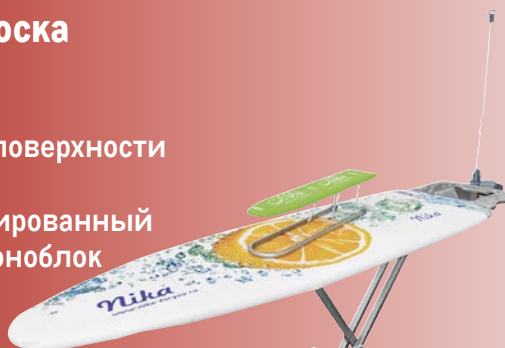

-32%

~~2499.00~~
1 шт.

1699.00
1 шт.

**Гладильная доска
НИКА-9**

арт. 523454

- ✓ размер рабочей поверхности
- ✓ 122 x 40 см
- ✓ основа - перфорированный металлический моноблок

~~3799.00~~
1 шт.

2999.00
1 шт.