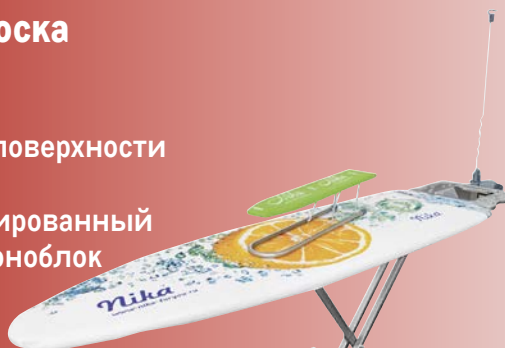

- ✓ габариты: 91,8x68x132 см
- ✓ материал: сталь, пластик
- ✓ на колесиках
- ✓ рабочая длина: 27 м

**-32%**

~~2499.00~~  
1 шт.

**1699.00**  
1 шт.

**Гладильная доска  
НИКА-9**

арт. 523454

- ✓ размер рабочей поверхности
- ✓ 122 x 40 см
- ✓ основа - перфорированный металлический моноблок