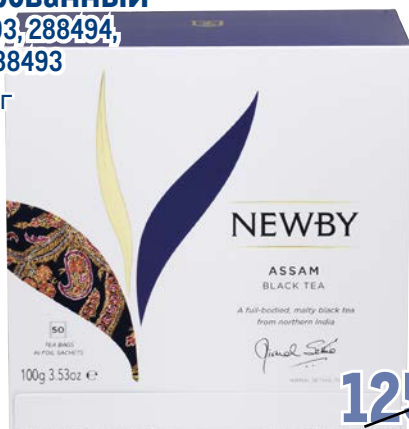

Чай NEWBY
пакетированный

арт. 288503, 288494,
288495, 288493

🛒 50 x 2 г

~~1259.00~~
1 уп.

999.00
1 уп.