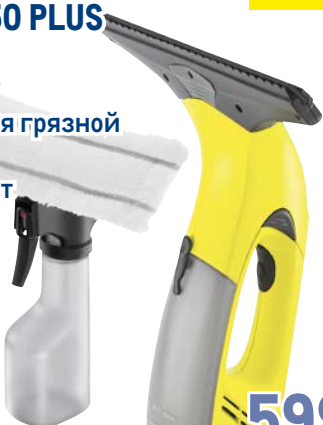

**Стеклоочиститель
KARCHER WV 50 PLUS**

арт. 312257

- ✓ мощность 12 Вт
- ✓ объем бачка для грязной воды 100 мл
- ✓ время работы от 1 заряда 20 мин

~~5999.00~~
1 шт.

4999.00
1 шт.