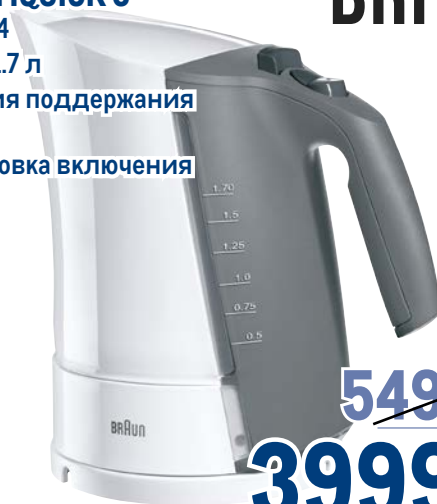

~~5499.00~~
1 шт.

3999.00
1 шт.

Тостер TEFAL
TT420D30

Tefal

арт. 651142

- ✓ механическое управление
- ✓ функция размораживания