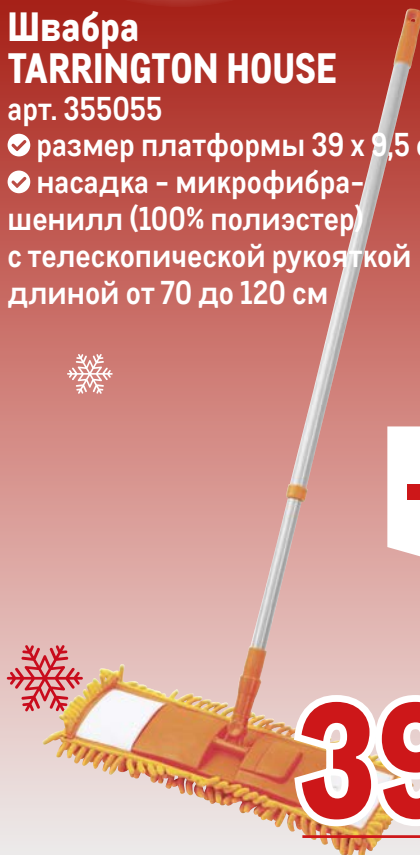

ВАШ ПОСТАВЩИК
**НОВОГО
ГОДА**

**Швабра
TARRINGTON HOUSE**

арт. 355055

- ✓ размер платформы 39 x 9,5 см
- ✓ насадка - микрофибра-шенилл (100% полиэстер) с телескопической рукояткой длиной от 70 до 120 см

Tarrington House

-33%

~~599.00~~
1 шт.

399.00
1 шт.