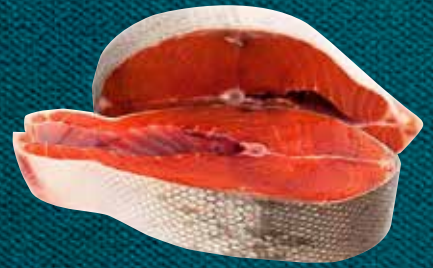

Стейки
мурманского лосося
охлажденные
арт. 378227

3199⁰⁰
1 кг

Стейк рыбы-меч
охлажденный
арт. 450936

📍 Шри-Ланка,
Индийский океан

2999⁰⁰
1 кг

ПОЧТИ ГОТОВО

СМОТРЕТЬ БОЛЬШЕ

ПЕРЕЙТИ К ПОКУПКАМ

Форель радужная
200/600

охлажденная
Неразделанная
арт. 347953

~200-600 г

759⁰⁰
1 кг

Стейки палтуса

охлажденные
арт. 212969

~150-200 г

1599⁰⁰
1 кг