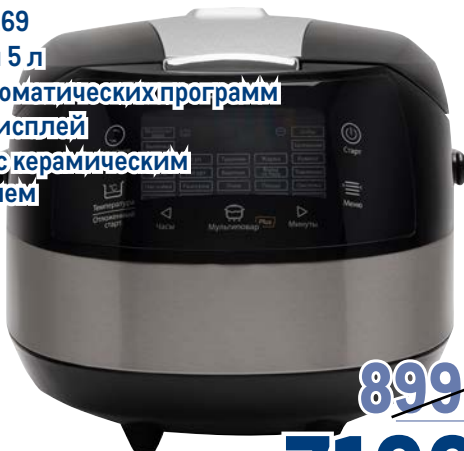

4999.00 1 шт.

Мультиварка POLARIS PMC 0517AD

арт. 213269

- ✓ объем 5 л
- ✓ 16 автоматических программ
- ✓ LCD дисплей
- ✓ чаша с керамическим покрытием

~~8999.00~~ 1 шт.

7199.00 1 шт.

polaris since 1995

Миксер GEMLUX GL-SM5.1GR