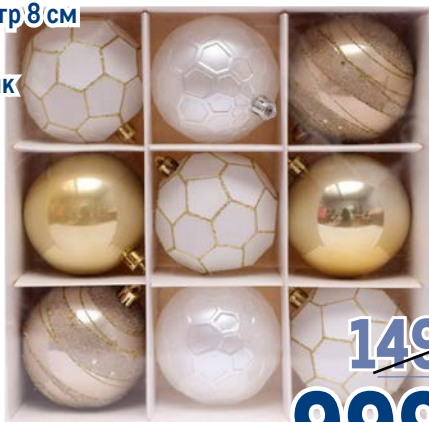

Набор шаров
Микс узоров В&Н

арт. 232255

✓ диаметр 8 см

✓ 9 шт.

✓ пластик

~~1499.00~~
1 наб.

999.00
1 наб.