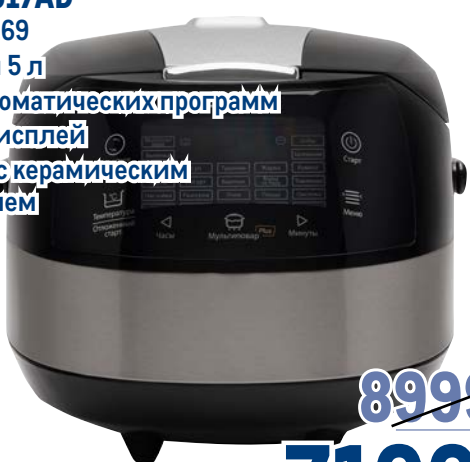

BRAUN

Мультиварка POLARIS PMC 0517AD

арт. 213269

- ✓ объем 5 л
- ✓ 16 автоматических программ
- ✓ LCD дисплей
- ✓ чаша с керамическим покрытием

~~8999.00~~
1 шт.
7199.00
1 шт.

polaris
since 1995

Миксер GEMLUX GL-SM5.1GR