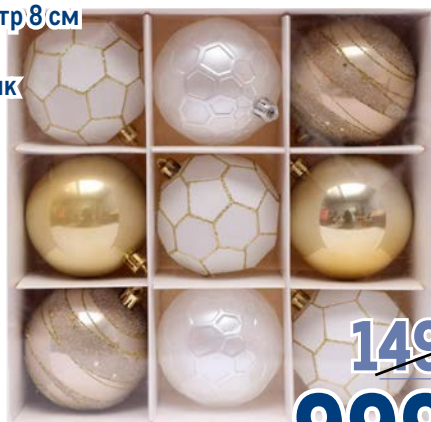

Набор шаров
Микс узоров В&Н

арт. 232255

✓ диаметр 8 см

✓ 9 шт.

✓ пластик

~~1499.00~~
1 наб.

999.00
1 наб.