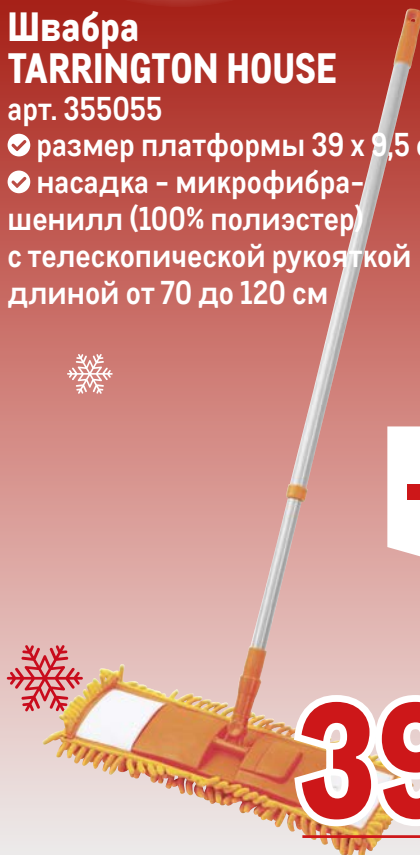

ВАШ ПОСТАВЩИК
**НОВОГО
ГОДА**

**Швабра
TARRINGTON HOUSE**

арт. 355055

- ✓ размер платформы 39 x 9,5 см
- ✓ насадка - микрофибра-шенилл (100% полиэстер) с телескопической рукояткой длиной от 70 до 120 см

Tarrington House

-33%

~~599.00~~
1 шт.

399.00
1 шт.

**Губка для посуды
METRO PROFESSIONAL**

арт. 135719

- ✓ 13x7x4,3 см
- ✓ 8 шт.
- ✓ мягкий абразив

METRO
PROFESSIONAL