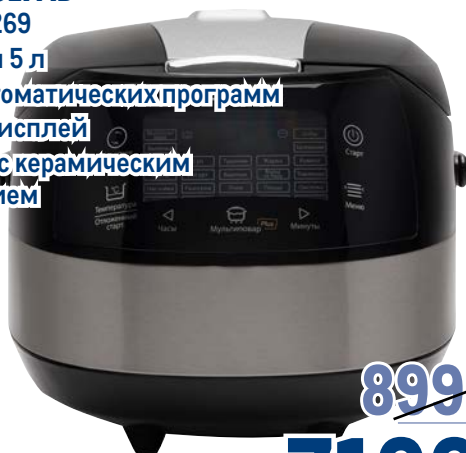

Мультиварка POLARIS PMC 0517AD

арт. 213269

- ✓ объем 5 л
- ✓ 16 автоматических программ
- ✓ LCD дисплей
- ✓ чаша с керамическим покрытием

~~8999.00~~ 1 шт.

7199.00 1 шт.

polaris since 1995