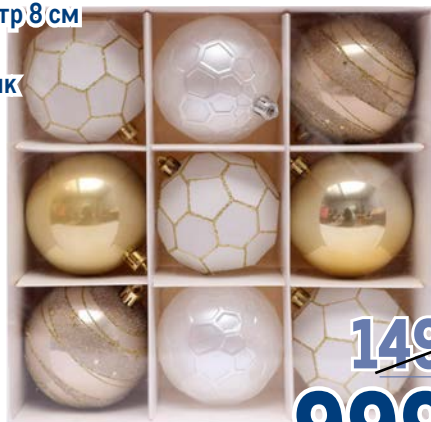

Набор шаров
Микс узоров В&Н

арт. 232255

✓ диаметр 8 см

✓ 9 шт.

✓ пластик

~~1499.00~~
1 наб.

999.00
1 наб.