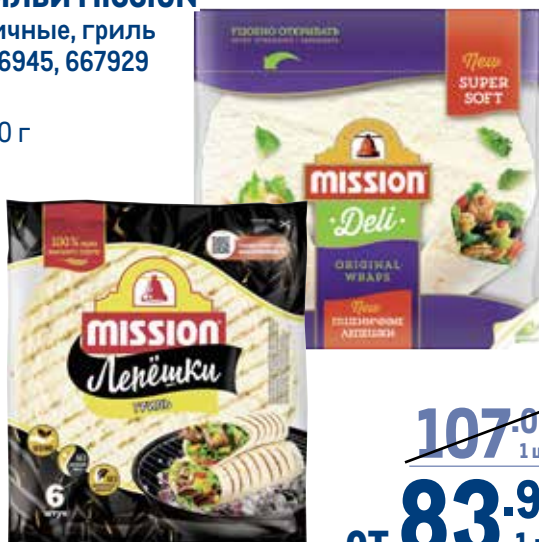

Тортильи MISSION

Пшеничные, гриль
арт. 516945, 667929
6 шт.

🛒 250 г