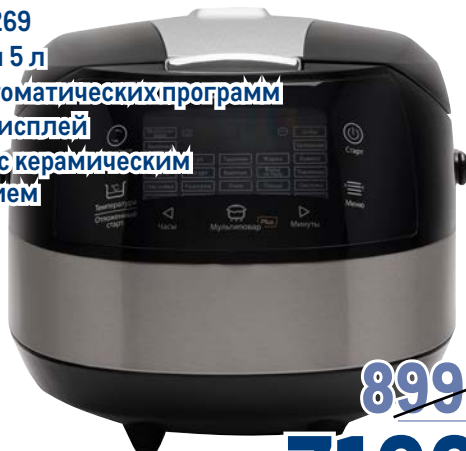

4999.00 1 шт.

Мультиварка POLARIS PMC 0517AD

арт. 213269

- ✓ объем 5 л
- ✓ 16 автоматических программ
- ✓ LCD дисплей
- ✓ чаша с керамическим покрытием

~~8999.00~~ 1 шт.

7199.00 1 шт.

polaris since 1995

Миксер GEMLUX GL-SM5.1GR