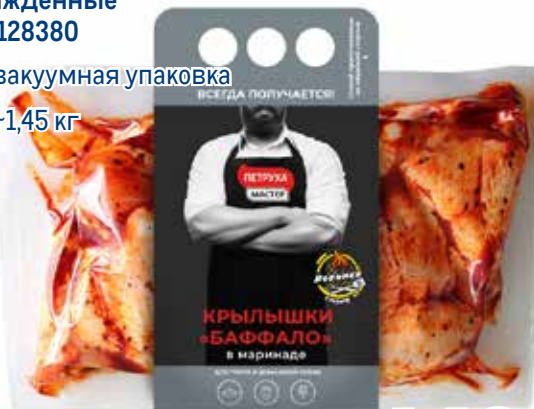

**Крылышки куриные
"Баффало" ПЕТРУХА**

охлажденные
арт. 128380

вакуумная упаковка

~1,45 кг