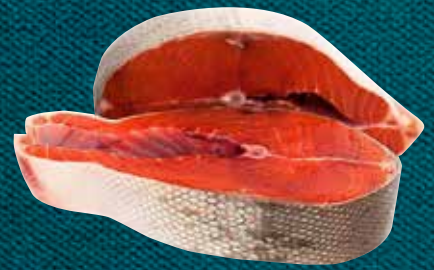

Стейк кижуча

охлажденный
арт. 662796

Чили

2159.00
1 кг