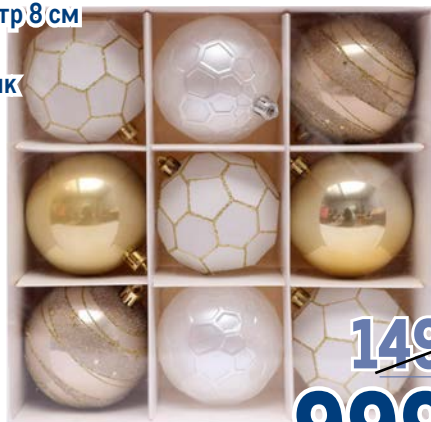

1999.00
1 шт.

Набор шаров
Микс узоров В&Н

арт. 232255

✓ диаметр 8 см

✓ 9 шт.

✓ пластик

~~1499.00~~
1 наб.

999.00
1 наб.