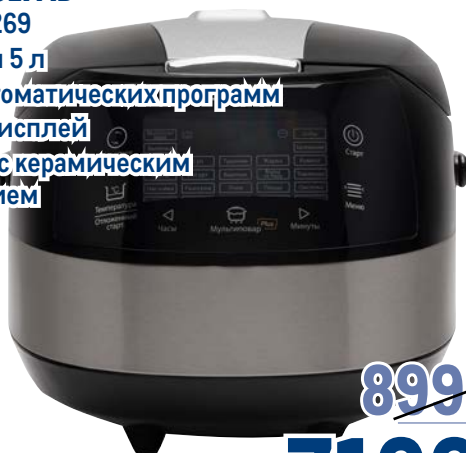

4999.00 1 шт.

Мультиварка POLARIS PMC 0517AD

арт. 213269

- ✓ объем 5 л
- ✓ 16 автоматических программ
- ✓ LCD дисплей
- ✓ чаша с керамическим покрытием

~~8999.00~~ 1 шт.

7199.00 1 шт.

polaris since 1995

Миксер GEMLUX GL-SM5.1GR