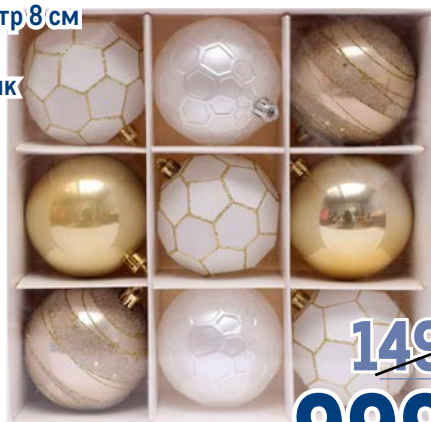

Набор шаров
Микс узоров В&Н

арт. 232255

✓ диаметр 8 см

✓ 9 шт.

✓ пластик

~~1499.00~~
1 наб.

999.00
1 наб.

ВАШ ПОСТАВЩИК