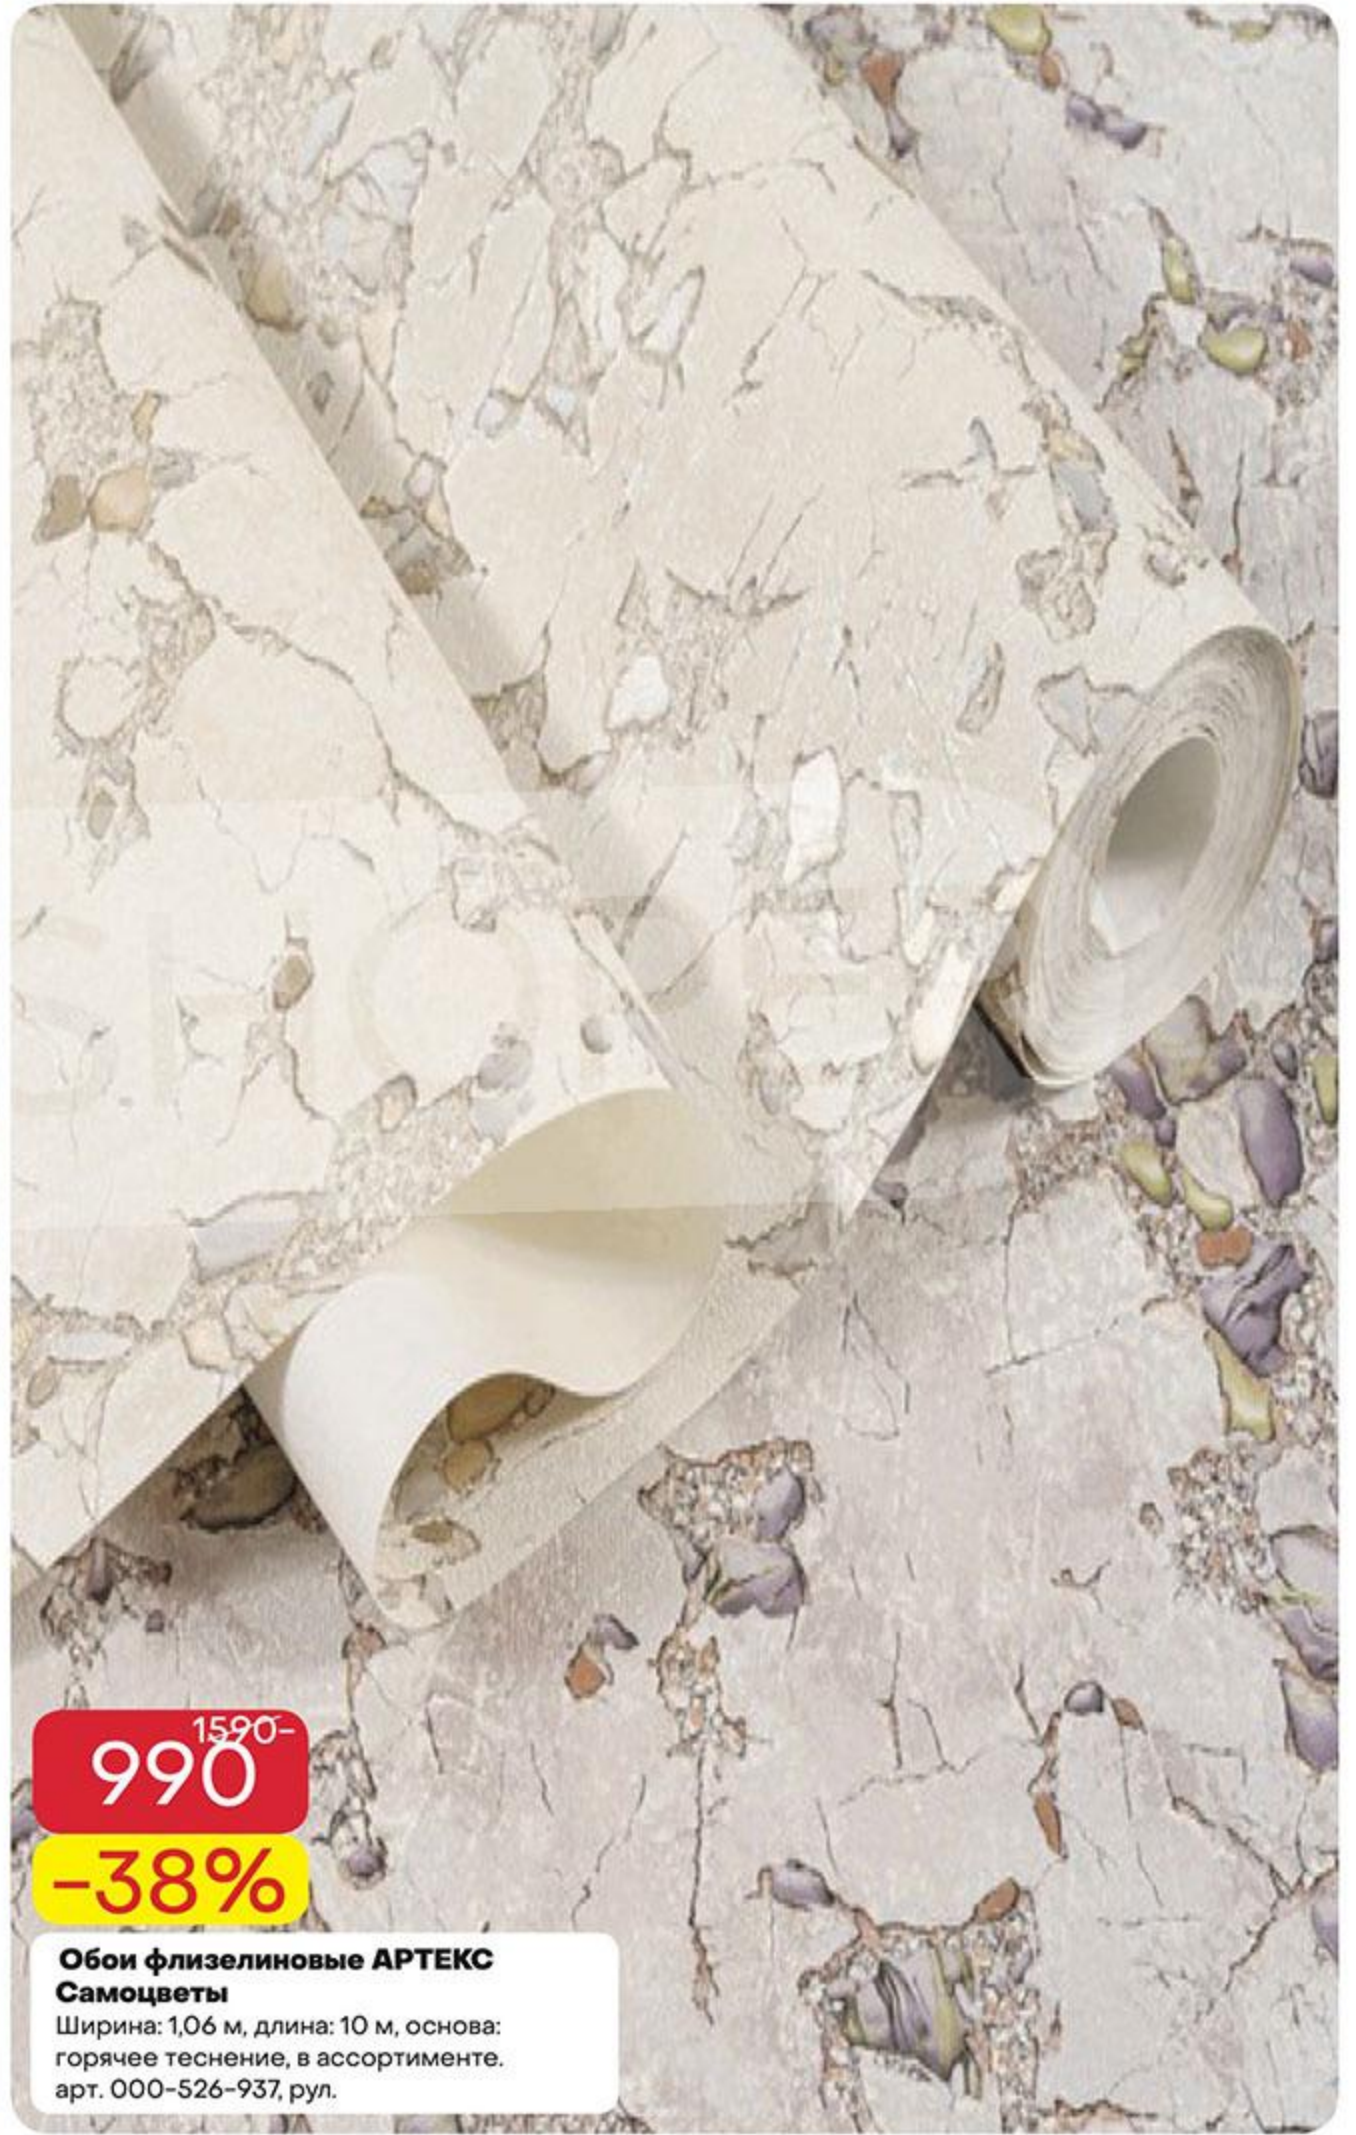

1590-
990
-38%

**Обои флизелиновые АРТЕКС
Самоцветы**
Ширина: 1,06 м, длина: 10 м, основа:
горячее теснение, в ассортименте.
арт. 000-526-937, рул.