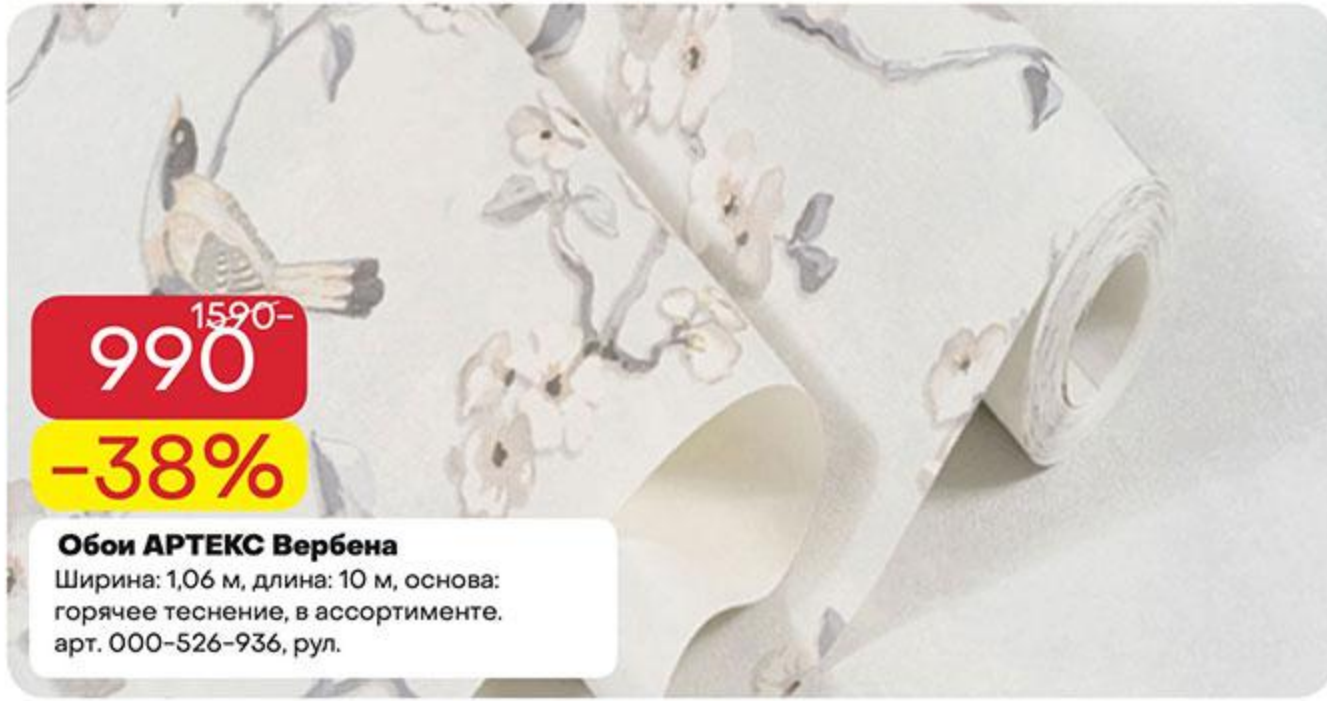

1590-
990
-38%

Обои АРТЕКС Вербена
Ширина: 1,06 м, длина: 10 м, основа:
горячее теснение, в ассортименте.
арт. 000-526-936, рул.