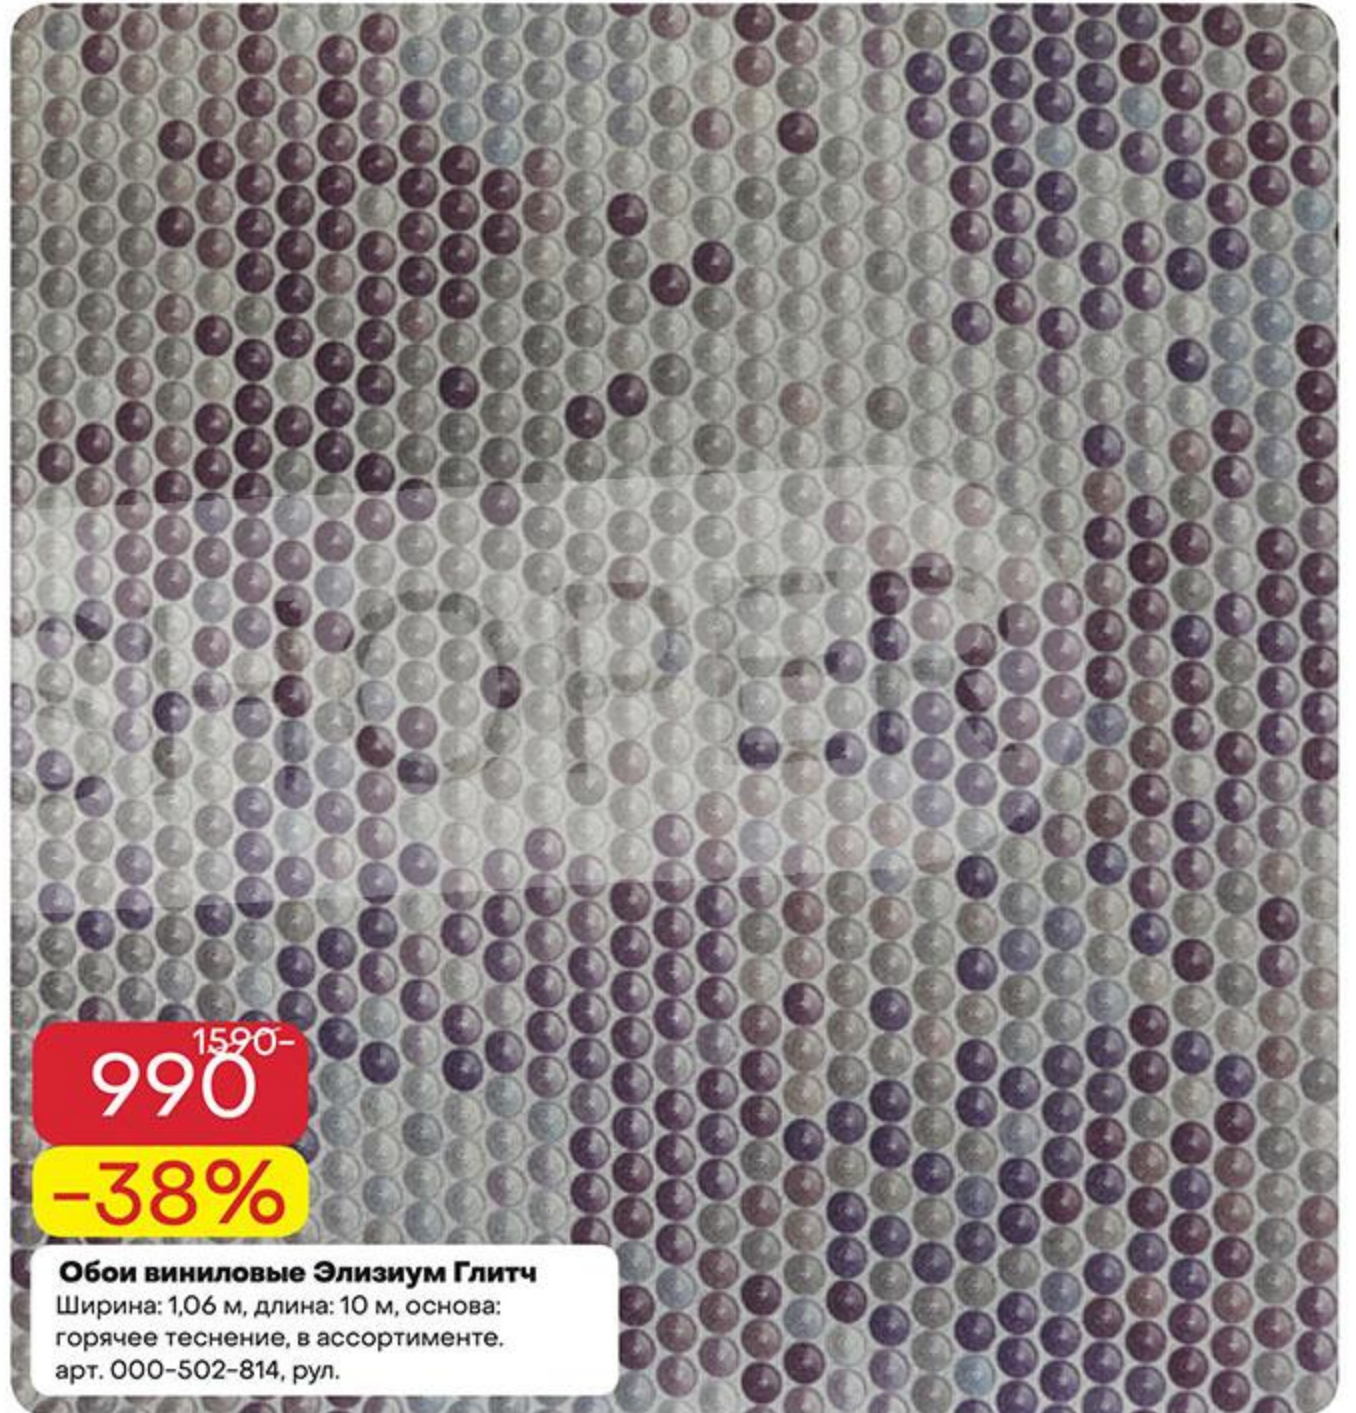

1590-
990
-38%

Обои виниловые Элизиум Глитч
Ширина: 1,06 м, длина: 10 м, основа:
горячее теснение, в ассортименте.
арт. 000-502-814, рул.