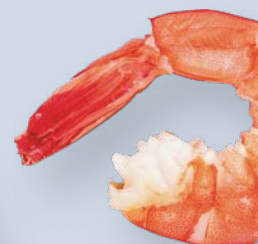

259,98  
**169<sup>90</sup>**  
-35%

**СОСИСКИ**

МОЛОЧНЫЕ  
МИНИ, ГОСТ  
ДЫМОВ, 350 Г

269,98  
**179<sup>90</sup>**  
-33%

**КОЛБАСА**

ГОВЯЖЬЯ/КАРПАЧО  
ИЗ ИНДЕЙКИ, НАРЕЗКА  
МЯСНАЯ ИСТОРИЯ  
100 Г

129,98  
**69<sup>90</sup>**  
-46%

**МЯСО**

ВЯЛЕННОЕ, КЛАССИЧЕСКОЕ  
С ПАПРИКОЙ  
ДЫМОВ, 30 Г

**ПАСТА**  
 ИЗ МОРЕПРОДУКТОВ  
 СЛИВОЧНАЯ  
 С ЧЕСНОКОМ  
 CREME LE MARE  
 БАЛТИЙСКИЙ БЕРЕГ  
 150 Г

139<sup>98</sup>  
**89<sup>90</sup>**  
 -36%