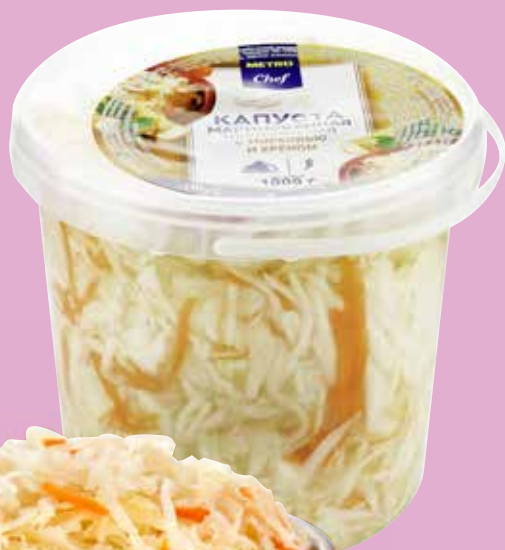

**Капуста METRO CHEF
маринованная
с хреном**

арт. 74860

Россия

1000 г

METRO
Chef

1012
ресторанов покупают
у нас этот товар

129.00
1 шт.