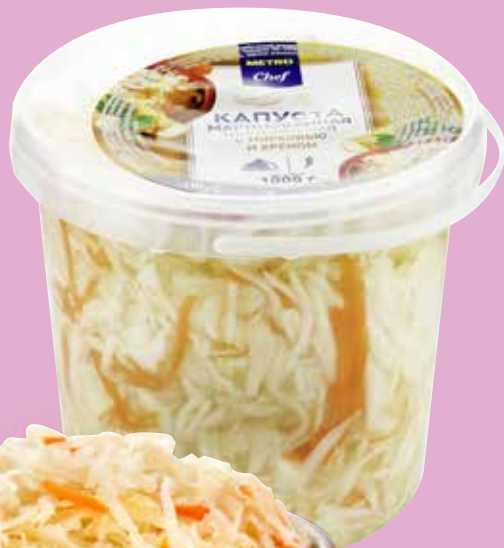

Капуста METRO CHEF
маринованная
с хреном
арт. 74860

Россия
1000 г

1012
ресторанов покупают
у нас этот товар

129.00
1 шт.

Арахис RIOBA
жареный
соленый
арт. 656774

Россия
50 г