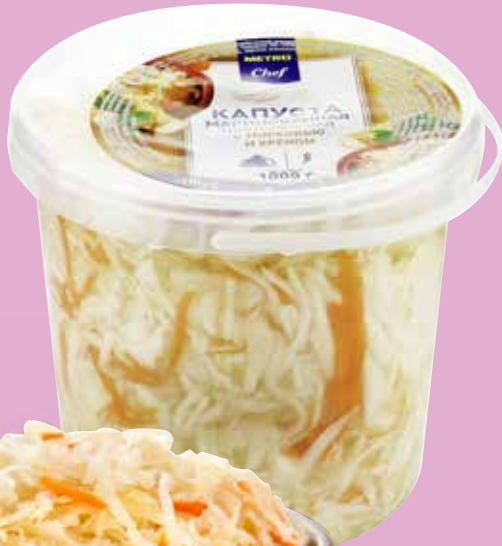

Капуста METRO CHEF
маринованная
с хреном
арт. 74860

Россия
1000 г

1012
ресторанов покупают
у нас этот товар

129.00
1 шт.

Арахис RIOBA
жареный
солёный
арт. 656774

Россия
50 г