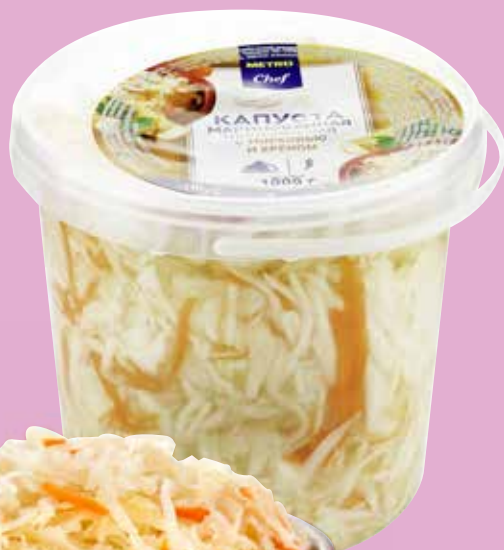

ресторана покупают у нас этот товар

**Салат месклам METRO CHEF**

арт. 96655

📍 различные страны

📦 125 г

**238.00**  
1 уп.

**Капуста METRO CHEF**  
**маринованная**  
**с хреном**  
 арт. 74860

Россия  
 1000 г