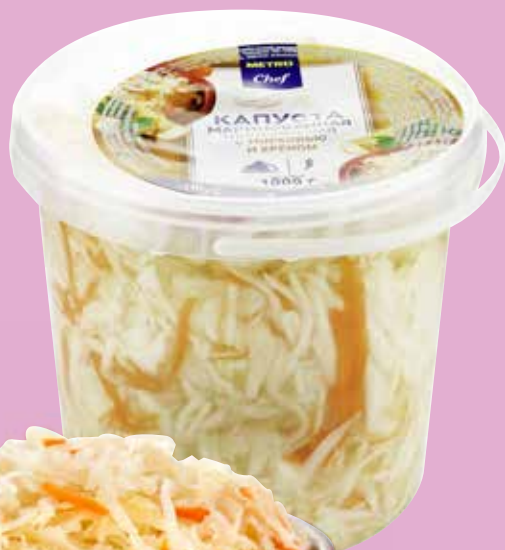

Капуста METRO CHEF
маринованная
с хреном
арт. 74860

Россия
1000 г

1012
ресторанов покупают
у нас этот товар

129.00
1 шт.