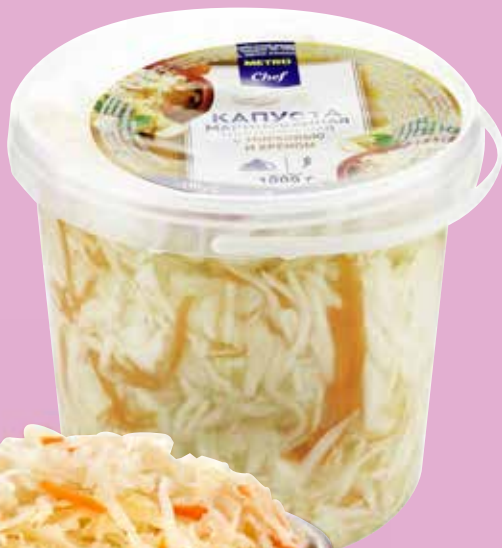

арт. 96655

📍 различные страны

📦 125 г

238.00
1 уп.

Капуста METRO CHEF
маринованная
с хреном
 арт. 74860

Россия
 1000 г

1012
 ресторанов покупают
 у нас этот товар

129.00
 1 шт.