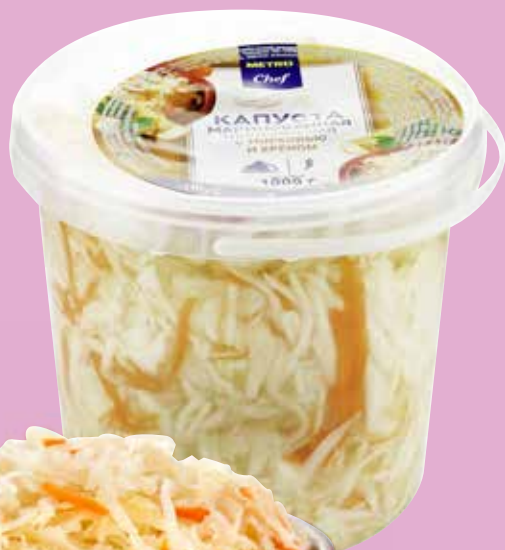

📦 125 г

238.00
1 уп.

**Капуста METRO CHEF
маринованная
с хреном**
арт. 74860

Россия
1000 г

1012
ресторанов покупают
у нас этот товар

129.00
1 шт.

**Арахис RIOBA
жареный
солёный**
арт. 656774

Россия
50 г