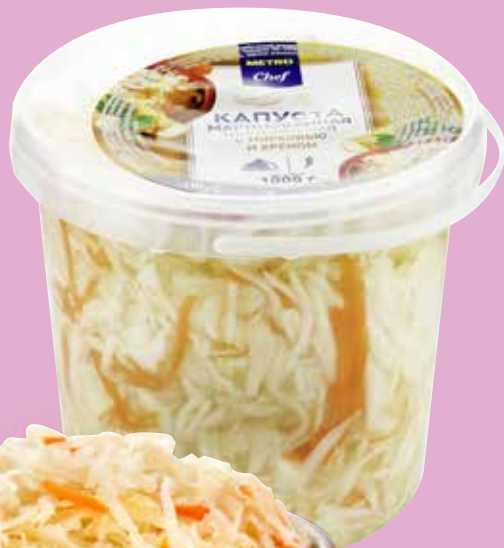

Капуста METRO CHEF
маринованная
с хреном
арт. 74860

Россия
1000 г

1012
ресторанов покупают
у нас этот товар

129.00
1 шт.

Арахис RIOBA
жареный
солёный
арт. 656774

Россия
50 г