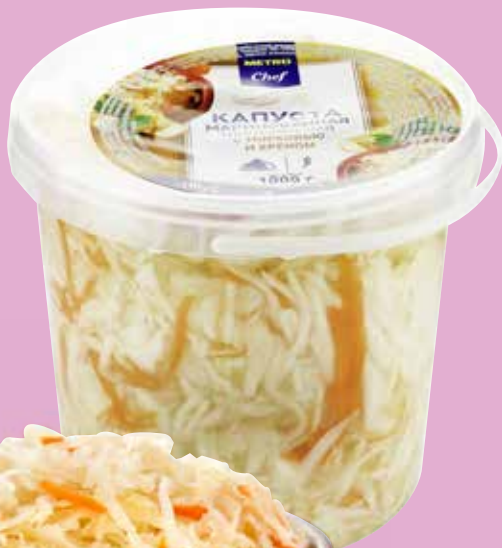

209.00
1 уп.

882
ресторана покупают
у нас этот товар

**Салат месклам
METRO CHEF**
арт. 96655

📍 различные страны
📦 125 г

238.00
1 уп.

METRO

Капуста METRO CHEF
маринованная
с хреном
 арт. 74860

Россия
 1000 г