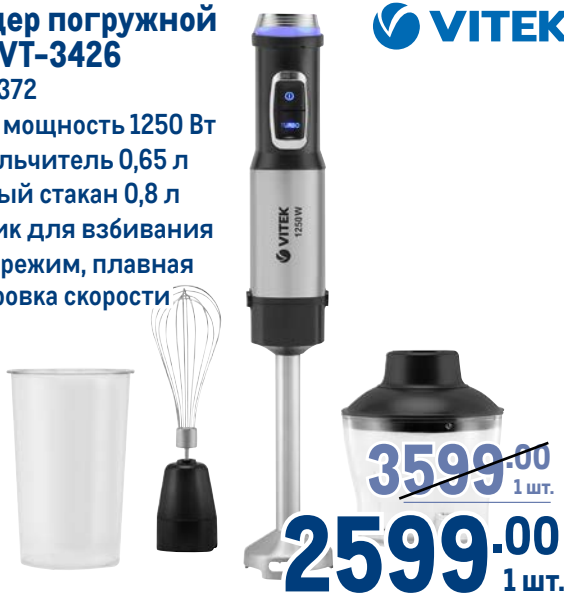

Блендер погружной VITEK VT-3426

арт. 226372

- ✓ макс. мощность 1250 Вт
- ✓ измельчитель 0,65 л
- ✓ мерный стакан 0,8 л
- ✓ венчик для взбивания
- ✓ турборежим, плавная регулировка скорости

~~3599.00~~
1 шт.
2599.00
1 шт.

Гриль-пресс MAXWELL MW-1960

арт. 574766

- ✓ механическое управление
- ✓ антипригарное покрытие
- ✓ защита от перегрева
- ✓ регулировка температуры