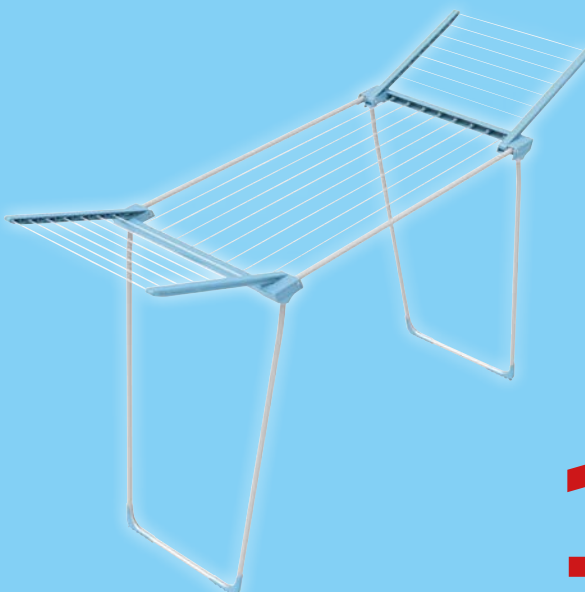

Сушилка для белья напольная TARRINGTON HOUSE

арт. 647851

- ✓ рабочая длина 165 x 54 x 103 см
- ✓ максимальная нагрузка 10,6 кг

Tarrington House

-33%

~~2999.00~~ 1 шт.

1999.00 1 шт.