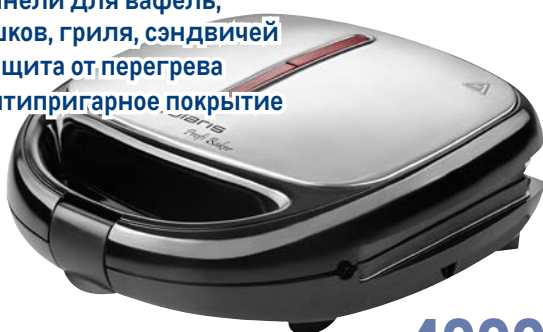

~~4999.00~~
1 шт.

3999.00
1 шт.