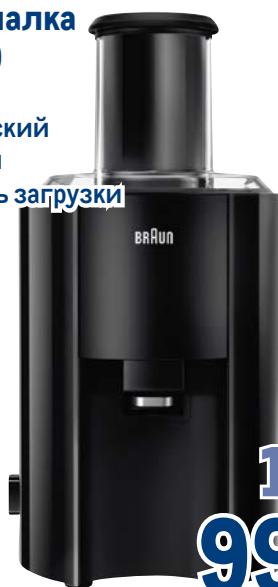

**Соковыжималка
BRAUN J300**
арт. 651067

- ✓ автоматический выброс мякоти
- ✓ возможность загрузки целых плодов

~~12999.00~~
1 шт.

9999.00
1 шт.

*Количество и ассортимент ограничены

Условия приобретения товаров смотрите на стр. 88 каталога.