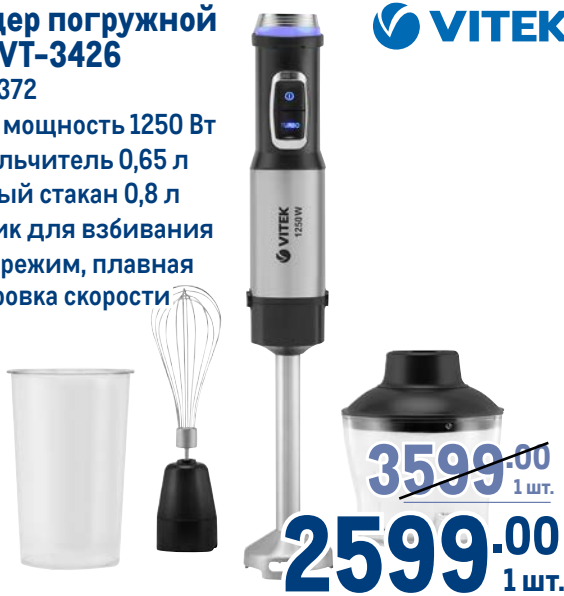

~~12999.00~~
1 шт.

9999.00
1 шт.

*Количество и ассортимент ограничены

Условия приобретения товаров смотрите на стр. 88 каталога.

Блендер погружной VITEK VT-3426

арт. 226372

- ✓ макс. мощность 1250 Вт
- ✓ измельчитель 0,65 л
- ✓ мерный стакан 0,8 л
- ✓ венчик для взбивания
- ✓ турборежим, плавная регулировка скорости