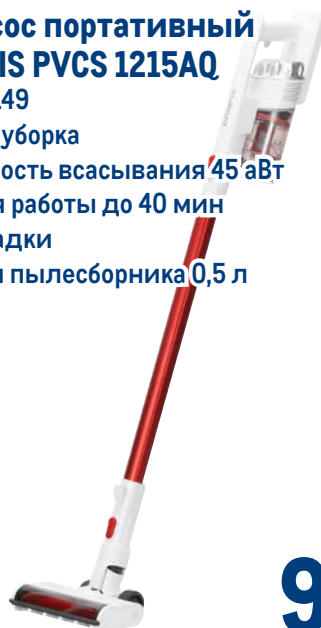

polaris
since 1995

~~16999.00~~
1 шт.

9999.00
1 шт.

1025774, 1025866 Версия 1

2 Продажу товаров с доставкой при заказе на сайте metro-cc.ru и в мобильном приложении METRO осуществляют продавцы: ООО «Инстарт Сервис» (доставка), юридический адрес: Россия, 115035, г. Москва, вн.тер.г. муниципальный округ Замоскворечье, ул. Садовническая, д. 9а, этаж 5, помещ. 1, ком. 1 ОГРН: 1187746494980 от 22.05.2018; ООО «МЕТРО КЭШ ЭНД КЕРРИ» (самовывоз и доставка), юридический адрес: 125445, Москва, Ленинградское шоссе, д.71Г, ОГРН 1027700272148. Подробные условия о доставке, а также перечень городов и доступный ассортимент по ссылке online.metro-cc.ru.

Предложение действительно в торговых центрах городов:

Москва и Московская область

В КАТАЛОГЕ ПРЕДСТАВЛЕНЫ ВАРИАНТЫ СЕРВИРОВКИ И ОФОРМЛЕНИЯ ГОТОВЫХ БЛЮД

Горячая линия для клиентов METRO ☎ 8-800-700-10-77

Информацию о времени работы ТЦ METRO вы можете найти на нашем сайте

🌐 www.metro-cc.ru

КАТАЛОГ АКЦИОННЫХ ТОВАРОВ ООО «МЕТРО КЭШ ЭНД КЕРРИ».

Цены настоящего каталога действуют только для товарных предложений при покупке на кассе в торговых центрах METRO, и могут отличаться от цен на эти товары при заказе (в т.ч. на условиях самовывоза) в интернет-магазине и мобильном приложении. Внешний вид товаров может отличаться от изображения. ООО «МЕТРО Кэш энд Керри» вправе изменить цену товара без предварительного уведомления. Действие предложений начинается с 4:00 часов утра указанной даты начала действия и заканчивается в 23:59 часов указанной даты окончания действия предложений. Размещенный в каталоге товар может отсутствовать в торговом центре ООО «МЕТРО Кэш энд Керри». Цена указана в рублях с НДС с учетом скидки. Размер «старой цены» на товар определяется, исходя из средней цены на товар, действовавшей на 10.01.2024 г в торговых центрах ООО «МЕТРО Кэш энд Керри». Размер «старой цены» может отличаться в вашем ТЦ METRO. Наличие товаров ограничено товарными запасами торговых центров ООО «МЕТРО Кэш энд Керри». Товары, подлежащие обязательной сертификации, сертифицированы. Уточняйте цены на товары в вашем ТЦ METRO. Подробности и список артикулов, участвующих в акции, уточняйте в вашем ТЦ METRO или по телефону 8 800 700 10 77. В ряде случаев для акционных позиций в каталоге величина скидки указана с учётом округления. Всегда в пользу клиента. На товары в ассортименте специальные цены действуют не на все товарные предложения. Скидки не суммируются с другими акциями и спецпредложениями. ООО «МЕТРО Кэш энд Керри» вправе досрочно изменить условия или завершить проведение акции по своему усмотрению. Посещение и покупки в ТЦ осуществляются в соответствии с Условиями совершения покупок в торговых центрах METRO. Для участия в программе лояльности METRO, совершения профессиональных покупок необходима карта клиента. Подробности уточняйте в ТЦ METRO.

Цены в многоуровневых ценниках действительны при покупке указанного объема одного артикула товара.