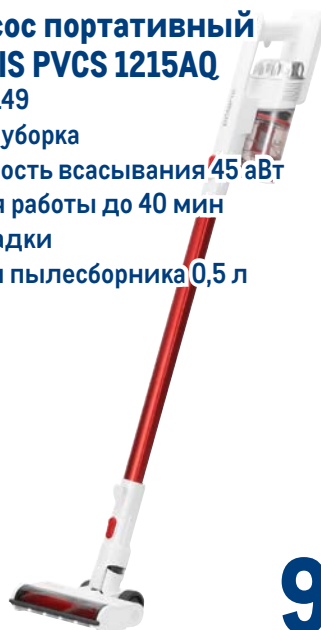

polaris
since 1995

~~16999.00~~
1 шт.

9999.00
1 шт.

1025774, 1025866 Версия 2

2 Продажу товаров с доставкой при заказе на сайте metro-cc.ru и в мобильном приложении METRO осуществляют продавцы: ООО «Инстамарт Сервис» (доставка), юридический адрес: Россия, 115035, г. Москва, вн.тер.г. муниципальный округ Замоскворечье, ул. Садовническая, д. 9а, этаж 5, помещ. 1, ком. 1 ОГРН: 1187746494980 от 22.05.2018; ООО «МЕТРО Кэш Энд Керри» (самовывоз и доставка), юридический адрес: 125445, Москва, Ленинградское шоссе, д.71Г, ОГРН 1027700272148. Подробные условия о доставке, а также перечень городов и доступный ассортимент по ссылке online.metro-cc.ru.

Предложение действительно в торговых центрах городов:

Санкт-Петербург

В КАТАЛОГЕ ПРЕДСТАВЛЕНЫ ВАРИАНТЫ СЕРВИРОВКИ И ОФОРМЛЕНИЯ ГОТОВЫХ БЛЮД

Горячая линия для клиентов METRO ☎ 8-800-700-10-77

Информацию о времени работы ТЦ METRO вы можете найти на нашем сайте

🌐 www.metro-cc.ru

КАТАЛОГ АКЦИОННЫХ ТОВАРОВ ООО «МЕТРО КЭШ ЭНД КЕРРИ».

Цены настоящего каталога действуют только для товарных предложений при покупке на кассе в торговых центрах METRO, и могут отличаться от цен на эти товары при заказе (в т.ч. на условиях самовывоза) в интернет-магазине и мобильном приложении. Внешний вид товаров может отличаться от изображения. ООО «МЕТРО Кэш энд Керри» вправе изменить цену товара без предварительного уведомления. Действие предложений начинается с 4:00 часов утра указанной даты начала действия и заканчивается в 23:59 часов указанной даты окончания действия предложений. Размещенный в каталоге товар может отсутствовать в торговом центре ООО «МЕТРО Кэш энд Керри». Цена указана в рублях с НДС с учетом скидки. Размер «старой цены» на товар определяется, исходя из средней цены на товар, действовавшей на 10.01.2024 г в торговых центрах ООО «МЕТРО Кэш энд Керри». Размер «старой цены» может отличаться в вашем ТЦ METRO. Наличие товаров ограничено товарными запасами торговых центров ООО «МЕТРО Кэш энд Керри». Товары, подлежащие обязательной сертификации, сертифицированы. Уточняйте цены на товары в вашем ТЦ METRO. Подробности и список артикулов, участвующих в акции, уточняйте в вашем ТЦ METRO или по телефону 8 800 700 10 77. В ряде случаев для акционных позиций в каталоге величина скидки указана с учётом округления. Всегда в пользу клиента. На товары в ассортименте специальные цены действуют не на все товарные предложения. Скидки не суммируются с другими акциями и спецпредложениями. ООО «МЕТРО Кэш энд Керри» вправе досрочно изменить условия или завершить проведение акции по своему усмотрению. Посещение и покупки в ТЦ осуществляются в соответствии с Условиями совершения покупок в торговых центрах METRO. Для участия в программе лояльности METRO, совершения профессиональных покупок необходима карта клиента. Подробности уточняйте в ТЦ METRO.

Цены в многоуровневых ценниках действительны при покупке указанного объема одного артикула товара.