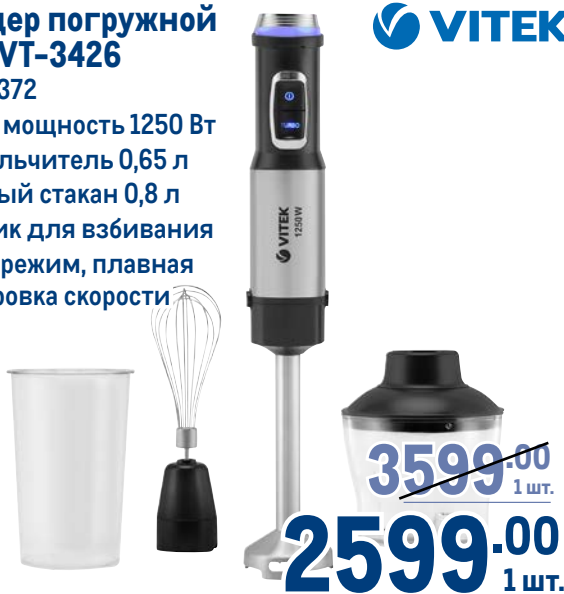

\*Количество и ассортимент ограничены

Условия приобретения товаров смотрите на стр. 88 каталога.

**Блендер погружной VITEK VT-3426**

арт. 226372

- ✓ макс. мощность 1250 Вт
- ✓ измельчитель 0,65 л
- ✓ мерный стакан 0,8 л
- ✓ венчик для взбивания
- ✓ турборежим, плавная регулировка скорости