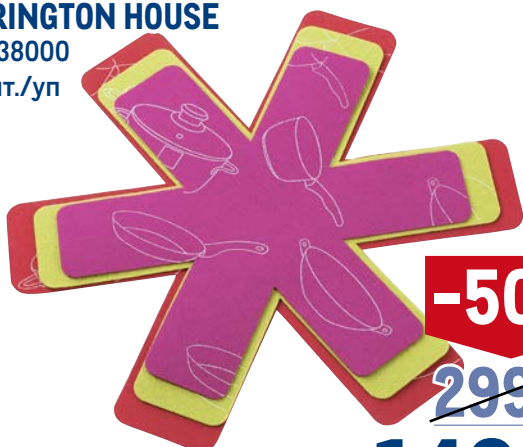

Защитные разделители

для посуды

TARRINGTON HOUSE

арт. 538000

✓ 3 шт./уп

Tarrington House

-50%

~~299.00~~
1 уп.

149.00
1 уп.