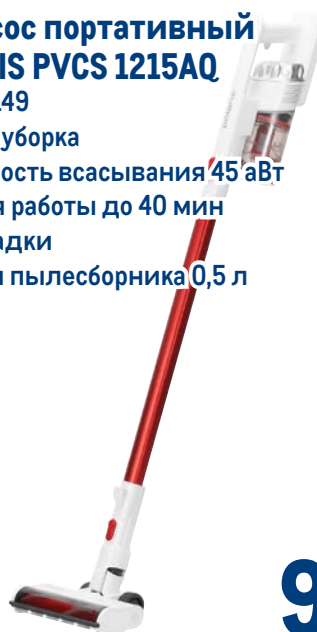

polaris
since 1995

~~16999.00~~
1 шт.

9999.00
1 шт.

1025774, 1025866 Версия 9

2 Продажу товаров с доставкой при заказе на сайте metro-cc.ru и в мобильном приложении METRO осуществляют продавцы: ООО «Инстарт Сервис» (доставка), юридический адрес: Россия, 115035, г. Москва, вн.тер.г. муниципальный округ Замоскворечье, ул. Садовническая, д. 9а, этаж 5, помещ. 1, ком. 1 ОГРН: 1187746494980 от 22.05.2018; ООО «МЕТРО КЭШ ЭНД КЕРРИ» (самовывоз и доставка), юридический адрес: 125445, Москва, Ленинградское шоссе, д.71Г, ОГРН 1027700272148. Подробные условия о доставке, а также перечень городов и доступный ассортимент по ссылке online.metro-cc.ru.

Предложение действительно в торговых центрах городов:

Калининград

В КАТАЛОГЕ ПРЕДСТАВЛЕНЫ ВАРИАНТЫ СЕРВИРОВКИ И ОФОРМЛЕНИЯ ГОТОВЫХ БЛЮД

Горячая линия для клиентов METRO ☎ 8-800-700-10-77

Информацию о времени работы ТЦ METRO вы можете найти на нашем сайте

🌐 www.metro-cc.ru

КАТАЛОГ АКЦИОННЫХ ТОВАРОВ ООО «МЕТРО КЭШ ЭНД КЕРРИ».

Цены настоящего каталога действуют только для товарных предложений при покупке на кассе в торговых центрах METRO, и могут отличаться от цен на эти товары при заказе (в т.ч. на условиях самовывоза) в интернет-магазине и мобильном приложении. Внешний вид товаров может отличаться от изображения. ООО «МЕТРО Кэш энд Керри» вправе изменить цену товара без предварительного уведомления. Действие предложений начинается с 4:00 часов утра указанной даты начала действия и заканчивается в 23:59 часов указанной даты окончания действия предложений. Размещенный в каталоге товар может отсутствовать в торговом центре ООО «МЕТРО Кэш энд Керри». Цена указана в рублях с НДС с учетом скидки. Размер «старой цены» на товар определяется, исходя из средней цены на товар, действовавшей на 10.01.2024 г в торговых центрах ООО «МЕТРО Кэш энд Керри». Размер «старой цены» может отличаться в вашем ТЦ METRO. Наличие товаров ограничено товарными запасами торговых центров ООО «МЕТРО Кэш энд Керри». Товары, подлежащие обязательной сертификации, сертифицированы. Уточняйте цены на товары в вашем ТЦ METRO. Подробности и список артикулов, участвующих в акции, уточняйте в вашем ТЦ METRO или по телефону 8 800 700 10 77. В ряде случаев для акционных позиций в каталоге величина скидки указана с учётом округления. Всегда в пользу клиента. На товары в ассортименте специальные цены действуют не на все товарные предложения. Скидки не суммируются с другими акциями и спецпредложениями. ООО «МЕТРО Кэш энд Керри» вправе досрочно изменить условия или завершить проведение акции по своему усмотрению. Посещение и покупки в ТЦ осуществляются в соответствии с Условиями совершения покупок в торговых центрах METRO. Для участия в программе лояльности METRO, совершения профессиональных покупок необходима карта клиента. Подробности уточняйте в ТЦ METRO.

Цены в многоуровневых ценниках действительны при покупке указанного объема одного артикула товара.