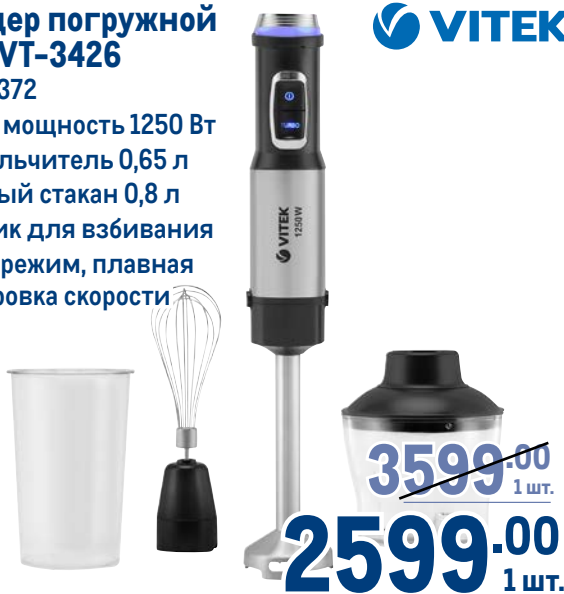

Блендер погружной VITEK VT-3426

арт. 226372

- ✓ макс. мощность 1250 Вт
- ✓ измельчитель 0,65 л
- ✓ мерный стакан 0,8 л
- ✓ венчик для взбивания
- ✓ турборежим, плавная регулировка скорости

~~3599.00~~
1 шт.

2599.00
1 шт.

Гриль-пресс MAXWELL MW-1960

моя первая любовь

арт. 574766

- ✓ механическое управление
- ✓ антипригарное покрытие
- ✓ защита от перегрева
- ✓ регулировка температуры