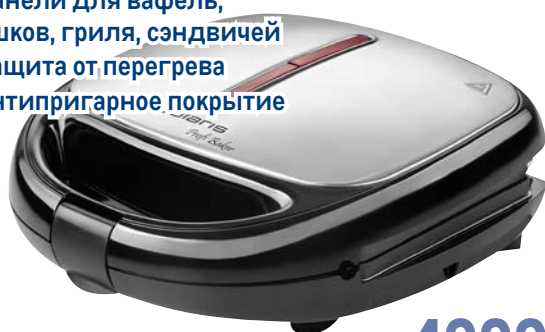

~~4999.00~~
1 шт.

3999.00
1 шт.