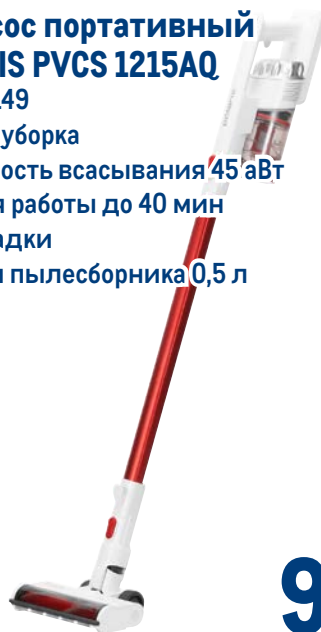

polaris
since 1995

~~16999.00~~
1 шт.

9999.00
1 шт.

1025774, 1025866 Версия 4.2

2 Продажу товаров с доставкой при заказе на сайте metro-cc.ru и в мобильном приложении METRO осуществляют продавцы: ООО «Инстарт Сервис» (доставка), юридический адрес: Россия, 115035, г. Москва, вн.тер.г. муниципальный округ Замоскворечье, ул. Садовническая, д. 9а, этаж 5, помещ. 1, ком. 1 ОГРН: 1187746494980 от 22.05.2018; ООО «МЕТРО КЭШ ЭНД КЕРРИ» (самовывоз и доставка), юридический адрес: 125445, Москва, Ленинградское шоссе, д.71Г, ОГРН 1027700272148. Подробные условия о доставке, а также перечень городов и доступный ассортимент по ссылке online.metro-cc.ru.

Предложение действительно в торговых центрах городов:

• Набережные челны • Казань

В КАТАЛОГЕ ПРЕДСТАВЛЕНЫ ВАРИАНТЫ СЕРВИРОВКИ И ОФОРМЛЕНИЯ ГОТОВЫХ БЛЮД

Горячая линия для клиентов METRO ☎ 8-800-700-10-77

Информацию о времени работы ТЦ METRO вы можете найти на нашем сайте

🌐 www.metro-cc.ru

КАТАЛОГ АКЦИОННЫХ ТОВАРОВ ООО «МЕТРО КЭШ ЭНД КЕРРИ».

Цены настоящего каталога действуют только для товарных предложений при покупке на кассе в торговых центрах METRO, и могут отличаться от цен на эти товары при заказе (в т.ч. на условиях самовывоза) в интернет-магазине и мобильном приложении. Внешний вид товаров может отличаться от изображения. ООО «МЕТРО Кэш энд Керри» вправе изменить цену товара без предварительного уведомления. Действие предложений начинается с 4:00 часов утра указанной даты начала действия и заканчивается в 23:59 часов указанной даты окончания действия предложений. Размещенный в каталоге товар может отсутствовать в торговом центре ООО «МЕТРО Кэш энд Керри». Цена указана в рублях с НДС с учетом скидки. Размер «старой цены» на товар определяется, исходя из средней цены на товар, действовавшей на 10.01.2024 г в торговых центрах ООО «МЕТРО Кэш энд Керри». Размер «старой цены» может отличаться в вашем ТЦ METRO. Наличие товаров ограничено товарными запасами торговых центров ООО «МЕТРО Кэш энд Керри». Товары, подлежащие обязательной сертификации, сертифицированы. Уточняйте цены на товары в вашем ТЦ METRO. Подробности и список артикулов, участвующих в акции, уточняйте в вашем ТЦ METRO или по телефону 8 800 700 10 77. В ряде случаев для акционных позиций в каталоге величина скидки указана с учётом округления. Всегда в пользу клиента. На товары в ассортименте специальные цены действуют не на все товарные предложения. Скидки не суммируются с другими акциями и спецпредложениями. ООО «МЕТРО Кэш энд Керри» вправе досрочно изменить условия или завершить проведение акции по своему усмотрению. Посещение и покупки в ТЦ осуществляются в соответствии с Условиями совершения покупок в торговых центрах METRO. Для участия в программе лояльности METRO, совершения профессиональных покупок необходима карта клиента. Подробности уточняйте в ТЦ METRO.

Цены в многоуровневых ценниках действительны при покупке указанного объема одного артикула товара.