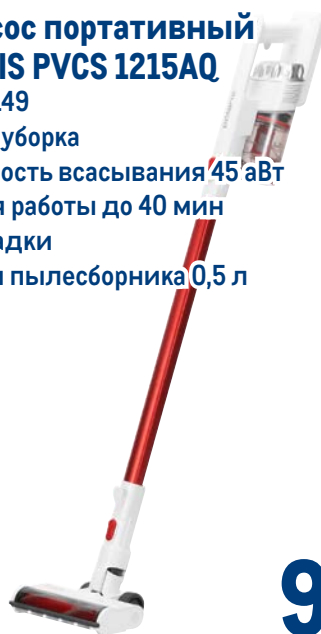

polaris
since 1995

~~16999.00~~
1 шт.

9999.00
1 шт.

1025774, 1025866 Версия 8

2 Продажу товаров с доставкой при заказе на сайте metro-cc.ru и в мобильном приложении METRO осуществляют продавцы: ООО «Инстарт Сервис» (доставка), юридический адрес: Россия, 115035, г. Москва, вн.тер.г. муниципальный округ Замоскворечье, ул. Садовническая, д. 9а, этаж 5, помещ. 1, ком. 1 ОГРН: 1187746494980 от 22.05.2018; ООО «МЕТРО КЭШ ЭНД КЕРРИ» (самовывоз и доставка), юридический адрес: 125445, Москва, Ленинградское шоссе, д.71Г, ОГРН 1027700272148. Подробные условия о доставке, а также перечень городов и доступный ассортимент по ссылке online.metro-cc.ru.

Предложение действительно в торговых центрах городов:

Иркутск

В КАТАЛОГЕ ПРЕДСТАВЛЕНЫ ВАРИАНТЫ СЕРВИРОВКИ И ОФОРМЛЕНИЯ ГОТОВЫХ БЛЮД

Горячая линия для клиентов METRO ☎ 8-800-700-10-77

Информацию о времени работы ТЦ METRO вы можете найти на нашем сайте

🌐 www.metro-cc.ru

КАТАЛОГ АКЦИОННЫХ ТОВАРОВ ООО «МЕТРО КЭШ ЭНД КЕРРИ».

Цены настоящего каталога действуют только для товарных предложений при покупке на кассе в торговых центрах METRO, и могут отличаться от цен на эти товары при заказе (в т.ч. на условиях самовывоза) в интернет-магазине и мобильном приложении. Внешний вид товаров может отличаться от изображения. ООО «МЕТРО Кэш энд Керри» вправе изменить цену товара без предварительного уведомления. Действие предложений начинается с 4:00 часов утра указанной даты начала действия и заканчивается в 23:59 часов указанной даты окончания действия предложений. Размещенный в каталоге товар может отсутствовать в торговом центре ООО «МЕТРО Кэш энд Керри». Цена указана в рублях с НДС с учетом скидки. Размер «старой цены» на товар определяется, исходя из средней цены на товар, действовавшей на 10.01.2024 г в торговых центрах ООО «МЕТРО Кэш энд Керри». Размер «старой цены» может отличаться в вашем ТЦ METRO. Наличие товаров ограничено товарными запасами торговых центров ООО «МЕТРО Кэш энд Керри». Товары, подлежащие обязательной сертификации, сертифицированы. Уточняйте цены на товары в вашем ТЦ METRO. Подробности и список артикулов, участвующих в акции, уточняйте в вашем ТЦ METRO или по телефону 8 800 700 10 77. В ряде случаев для акционных позиций в каталоге величина скидки указана с учётом округления. Всегда в пользу клиента. На товары в ассортименте специальные цены действуют не на все товарные предложения. Скидки не суммируются с другими акциями и спецпредложениями. ООО «МЕТРО Кэш энд Керри» вправе досрочно изменить условия или завершить проведение акции по своему усмотрению. Посещение и покупки в ТЦ осуществляются в соответствии с Условиями совершения покупок в торговых центрах METRO. Для участия в программе лояльности METRO, совершения профессиональных покупок необходима карта клиента. Подробности уточняйте в ТЦ METRO.

Цены в многоуровневых ценниках действительны при покупке указанного объема одного артикула товара.