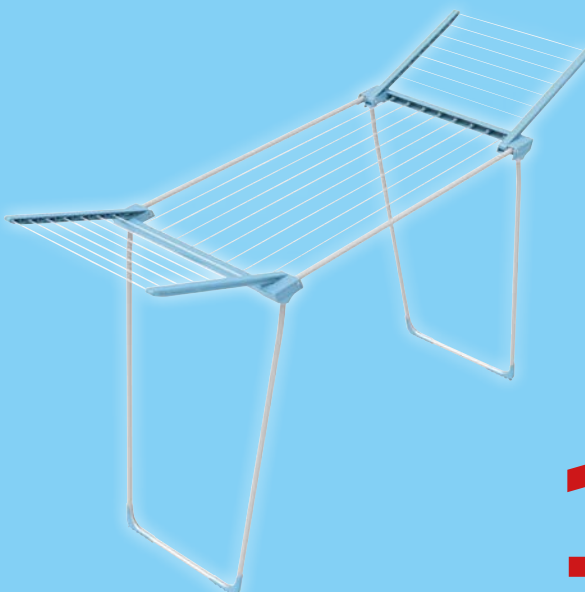

**Сушилка для белья
напольная
TARRINGTON HOUSE**

арт. 647851

- ✓ рабочая длина
  165 x 54 x 103 см
- ✓ максимальная
  нагрузка 10,6 кг

Tarrington House

-33%

~~2999.00~~
1 шт.

1999.00
1 шт.