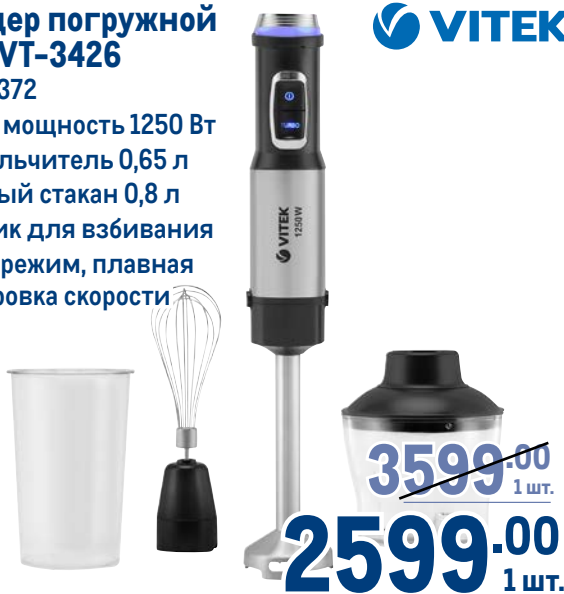

~~12999.00~~
1 шт.

9999.00
1 шт.

*Количество и ассортимент ограничены

Условия приобретения товаров смотрите на стр. 88 каталога.

Блендер погружной VITEK VT-3426

арт. 226372

- ✓ макс. мощность 1250 Вт
- ✓ измельчитель 0,65 л
- ✓ мерный стакан 0,8 л
- ✓ венчик для взбивания
- ✓ турборежим, плавная регулировка скорости