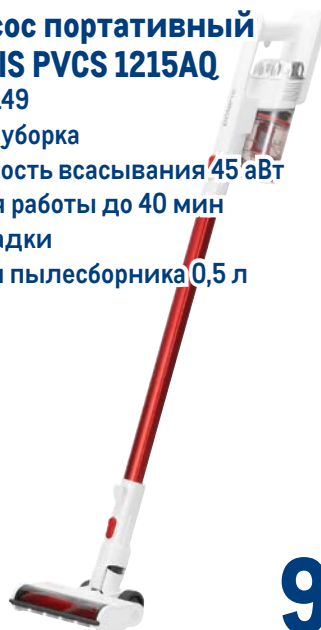

polaris
since 1995

~~16999.00~~
1 шт.

9999.00
1 шт.

1025774, 1025866 Версия 7

2 Продажу товаров с доставкой при заказе на сайте metro-cc.ru и в мобильном приложении METRO осуществляют продавцы: ООО «Инстарт Сервис» (доставка), юридический адрес: Россия, 115035, г. Москва, вн.тер.г. муниципальный округ Замоскворечье, ул. Садовническая, д. 9а, этаж 5, помещ. 1, ком. 1 ОГРН: 1187746494980 от 22.05.2018; ООО «МЕТРО КЭШ ЭНД КЕРРИ» (самовывоз и доставка), юридический адрес: 125445, Москва, Ленинградское шоссе, д.71Г, ОГРН 1027700272148. Подробные условия о доставке, а также перечень городов и доступный ассортимент по ссылке online.metro-cc.ru.

Предложение действительно в торговых центрах городов:

• Красноярск • Новосибирск • Омск • Новокузнецк
• Кемерово • Томск • Барнаул

В КАТАЛОГЕ ПРЕДСТАВЛЕНЫ ВАРИАНТЫ СЕРВИРОВКИ И ОФОРМЛЕНИЯ ГОТОВЫХ БЛЮД

Горячая линия для клиентов METRO ☎ 8-800-700-10-77

Информацию о времени работы ТЦ METRO вы можете найти на нашем сайте

🌐 www.metro-cc.ru

КАТАЛОГ АКЦИОННЫХ ТОВАРОВ ООО «МЕТРО КЭШ ЭНД КЕРРИ».

Цены настоящего каталога действуют только для товарных предложений при покупке на кассе в торговых центрах METRO, и могут отличаться от цен на эти товары при заказе (в т.ч. на условиях самовывоза) в интернет-магазине и мобильном приложении. Внешний вид товаров может отличаться от изображения. ООО «МЕТРО Кэш энд Керри» вправе изменить цену товара без предварительного уведомления. Действие предложений начинается с 4:00 часов утра указанной даты начала действия и заканчивается в 23:59 часов указанной даты окончания действия предложений. Размещенный в каталоге товар может отсутствовать в торговом центре ООО «МЕТРО Кэш энд Керри». Цена указана в рублях с НДС с учетом скидки. Размер «старой цены» на товар определяется, исходя из средней цены на товар, действовавшей на 10.01.2024 г в торговых центрах ООО «МЕТРО Кэш энд Керри». Размер «старой цены» может отличаться в вашем ТЦ METRO. Наличие товаров ограничено товарными запасами торговых центров ООО «МЕТРО Кэш энд Керри». Товары, подлежащие обязательной сертификации, сертифицированы. Уточняйте цены на товары в вашем ТЦ METRO. Подробности и список артикулов, участвующих в акции, уточняйте в вашем ТЦ METRO или по телефону 8 800 700 10 77. В ряде случаев для акционных позиций в каталоге величина скидки указана с учётом округления. Всегда в пользу клиента. На товары в ассортименте специальные цены действуют не на все товарные предложения. Скидки не суммируются с другими акциями и спецпредложениями. ООО «МЕТРО Кэш энд Керри» вправе досрочно изменить условия или завершить проведение акции по своему усмотрению. Посещение и покупки в ТЦ осуществляются в соответствии с Условиями совершения покупок в торговых центрах METRO. Для участия в программе лояльности METRO, совершения профессиональных покупок необходима карта клиента. Подробности уточняйте в ТЦ METRO.