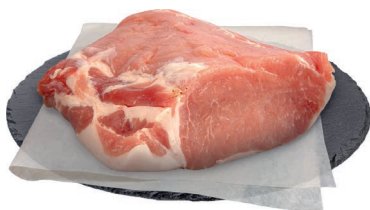

-13% 429⁹⁰
369⁹⁰

Шницель рубленый,
охлаждённый, 480 г
(Ярославский бройлер)