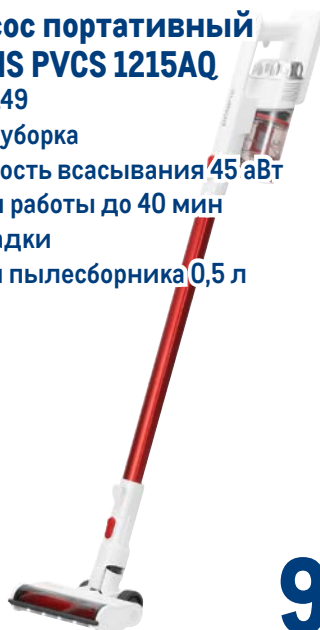

polaris
since 1995

~~16999.00~~
1 шт.

9999.00
1 шт.

1025774, 1025866 Версия 3

² Продажу товаров с доставкой при заказе на сайте metro-cc.ru и в мобильном приложении METRO осуществляют продавцы: ООО «Инстарт Сервис» (доставка), юридический адрес: Россия, 115035, г. Москва, вн.тер.г. муниципальный округ Замоскворечье, ул. Садовническая, д. 9а, этаж 5, помещ. 1, ком. 1 ОГРН: 1187746494980 от 22.05.2018; ООО «МЕТРО КЭШ ЭНД КЕРРИ» (самовывоз и доставка), юридический адрес: 125445, Москва, Ленинградское шоссе, д.71Г, ОГРН 1027700272148. Подробные условия о доставке, а также перечень городов и доступный ассортимент по ссылке online.metro-cc.ru.

Предложение действительно в торговых центрах городов:

- Нижний Новгород • Воронеж • Ярославль • Курск • Брянск
- Смоленск • Иваново • Липецк • Вологда • Орёл • Белгород
- Архангельск • Владимир • Калуга • Тверь • Рязань • Тула

В КАТАЛОГЕ ПРЕДСТАВЛЕНЫ ВАРИАНТЫ СЕРВИРОВКИ И ОФОРМЛЕНИЯ ГОТОВЫХ БЛЮД

Горячая линия для клиентов METRO ☎ 8-800-700-10-77

Информацию о времени работы ТЦ METRO вы можете найти на нашем сайте

🌐 www.metro-cc.ru

КАТАЛОГ АКЦИОННЫХ ТОВАРОВ ООО «МЕТРО КЭШ ЭНД КЕРРИ».