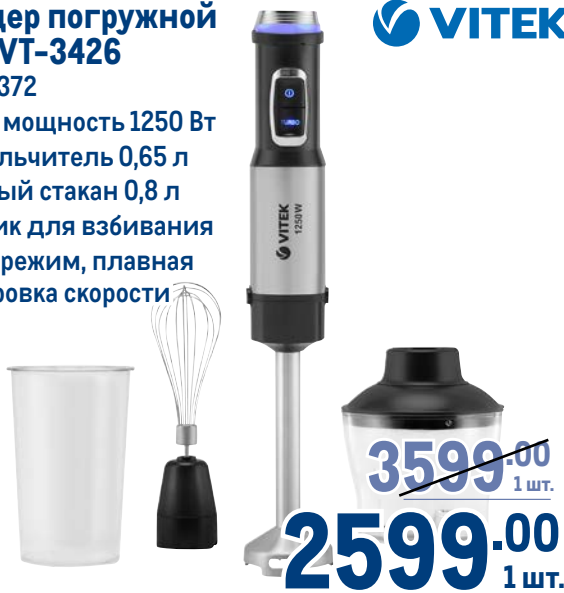

Блендер погружной VITEK VT-3426

арт. 226372

- ✓ макс. мощность 1250 Вт
- ✓ измельчитель 0,65 л
- ✓ мерный стакан 0,8 л
- ✓ венчик для взбивания
- ✓ турборежим, плавная регулировка скорости

~~3599.00~~ 1 шт.

2599.00 1 шт.

Гриль-пресс MAXWELL MW-1960

арт. 574766

- ✓ механическое управление
- ✓ антипригарное покрытие
- ✓ защита от перегрева
- ✓ регулировка температуры

моя первая любовь