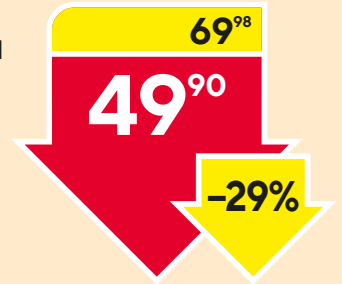

**ПЮРЕ**  
КАРТОФЕЛЬНОЕ  
СУХАРИКИ+КУРИЦА  
BIG BON  
60 Г

**ЧИПСЫ**  
ПАПРИКА, СЫР, СОЛЬ  
GOLDEN CHIPS  
160 Г

**ХЛЕБЦЫ**  
РЖАНЫЕ  
ТОНКИЕ  
ЩЕДРЫЕ, 170 Г

**МАЙОНЕЗ**  
КЛАССИЧЕСКИЙ  
CALVE  
200 Г

**199,98**  
**129<sup>90</sup>** -35%