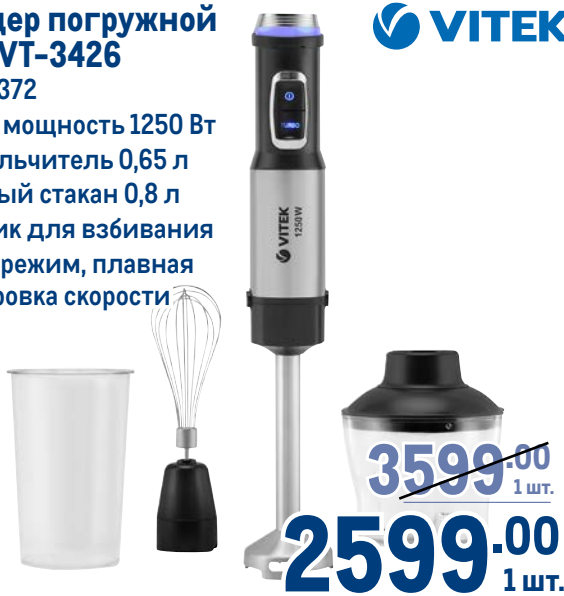

\*Количество и ассортимент ограничены

Условия приобретения товаров смотрите на стр. 88 каталога.

**Блендер погружной VITEK VT-3426**

арт. 226372

- ✓ макс. мощность 1250 Вт
- ✓ измельчитель 0,65 л
- ✓ мерный стакан 0,8 л
- ✓ венчик для взбивания
- ✓ турборежим, плавная регулировка скорости