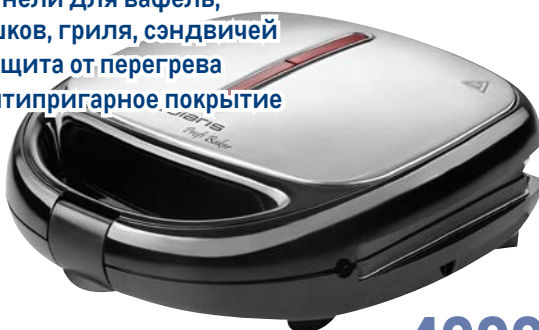

~~4999.00~~
1 шт.

3999.00
1 шт.