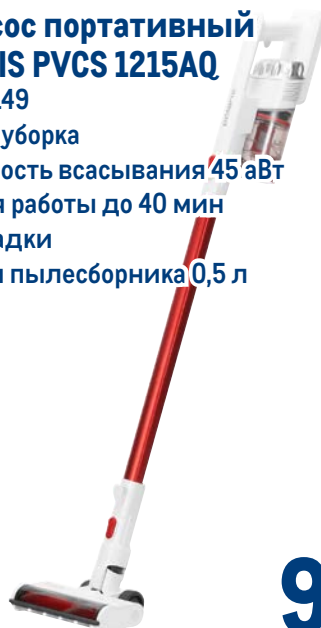

polaris
since 1995

~~16999.00~~
1 шт.

9999.00
1 шт.

1025774, 1025866 Версия 6

2 Продажу товаров с доставкой при заказе на сайте metro-cc.ru и в мобильном приложении METRO осуществляют продавцы: ООО «Инстарт Сервис» (доставка), юридический адрес: Россия, 115035, г. Москва, вн.тер.г. муниципальный округ Замоскворечье, ул. Садовническая, д. 9а, этаж 5, помещ. 1, ком. 1 ОГРН: 1187746494980 от 22.05.2018; ООО «МЕТРО КЭШ ЭНД КЕРРИ» (самовывоз и доставка), юридический адрес: 125445, Москва, Ленинградское шоссе, д.71Г, ОГРН 1027700272148. Подробные условия о доставке, а также перечень городов и доступный ассортимент по ссылке online.metro-cc.ru.

Предложение действительно в торговых центрах городов:

- Екатеринбург • Челябинск • Тюмень • Пермь
- Оренбург • Магнитогорск • Ижевск • Киров • Сургут
- Нижний Тагил

В КАТАЛОГЕ ПРЕДСТАВЛЕНЫ ВАРИАНТЫ СЕРВИРОВКИ И ОФОРМЛЕНИЯ ГОТОВЫХ БЛЮД

Горячая линия для клиентов METRO ☎ 8-800-700-10-77

Информацию о времени работы ТЦ METRO вы можете найти на нашем сайте

🌐 www.metro-cc.ru

КАТАЛОГ АКЦИОННЫХ ТОВАРОВ ООО «МЕТРО КЭШ ЭНД КЕРРИ».

Цены настоящего каталога действуют только для товарных предложений при покупке на кассе в торговых центрах METRO, и могут отличаться от цен на эти товары при заказе (в т.ч. на условиях самовывоза) в интернет-магазине и мобильном приложении. Внешний вид товаров может отличаться от изображения. ООО «МЕТРО Кэш энд Керри» вправе изменить цену товара без предварительного уведомления. Действие предложений начинается с 4:00 часов утра указанной даты начала действия и заканчивается в 23:59 часов указанной даты окончания действия предложений. Размещенный в каталоге товар может отсутствовать в торговом центре ООО «МЕТРО Кэш энд Керри». Цена указана в рублях с НДС с учетом скидки. Размер «старой цены» на товар определяется, исходя из средней цены на товар, действовавшей на 10.01.2024 г в торговых центрах ООО «МЕТРО Кэш энд Керри». Размер «старой цены» может отличаться в вашем ТЦ METRO. Наличие товаров ограничено товарными запасами торговых центров ООО «МЕТРО Кэш энд Керри». Товары, подлежащие обязательной сертификации, сертифицированы. Уточняйте цены на товары в вашем ТЦ METRO. Подробности и список артикулов, участвующих в акции, уточняйте в вашем ТЦ METRO или по телефону 8 800 700 10 77. В ряде случаев для акционных позиций в каталоге величина скидки указана с учётом округления. Всегда в пользу клиента. На товары в ассортименте специальные цены действуют не на все товарные предложения. Скидки не суммируются с другими акциями и спецпредложениями. ООО «МЕТРО Кэш энд Керри» вправе досрочно изменить условия или завершить проведение акции по своему усмотрению. Посещение и покупки в ТЦ осуществляются в соответствии с Условиями совершения покупок в торговых центрах METRO. Для участия в программе лояльности METRO, совершения профессиональных покупок необходима карта клиента. Подробности уточняйте в ТЦ METRO.