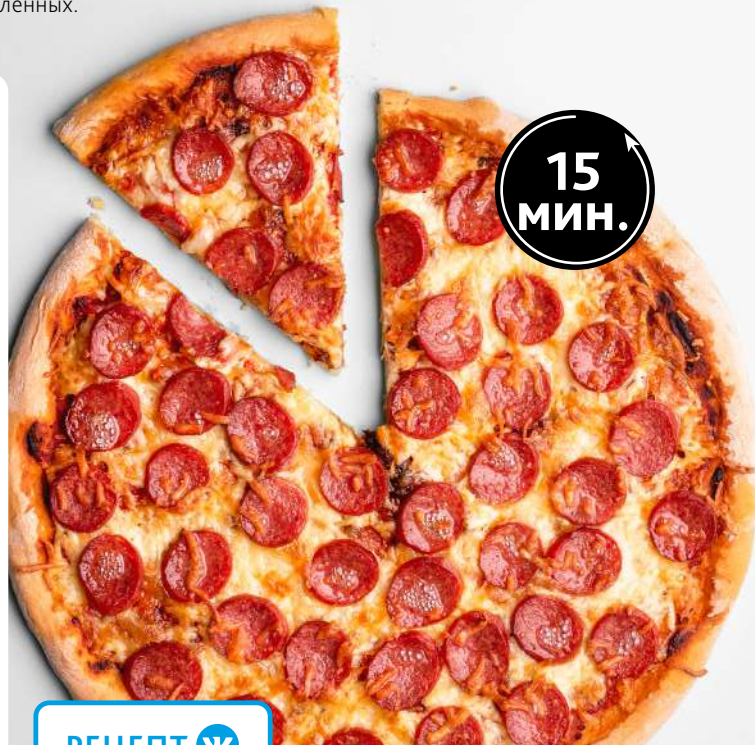

15 МИН.

РЕЦЕПТ

ПИЦЦА ПЕППЕРОНИ

*Цены действительны в магазинах «Ароматный Мир» с 31 января по 28 февраля. Бонусы на карту начисляются в регионах, где действует программа лояльности «Винная карта». Предложение действует при наличии товара. Внешний вид товаров может отличаться от представленных на фото. Подробности об акции уточняйте у продавцов-консультантов и на сайте am.ru. Допускаются изменения и текстовые опечатки.