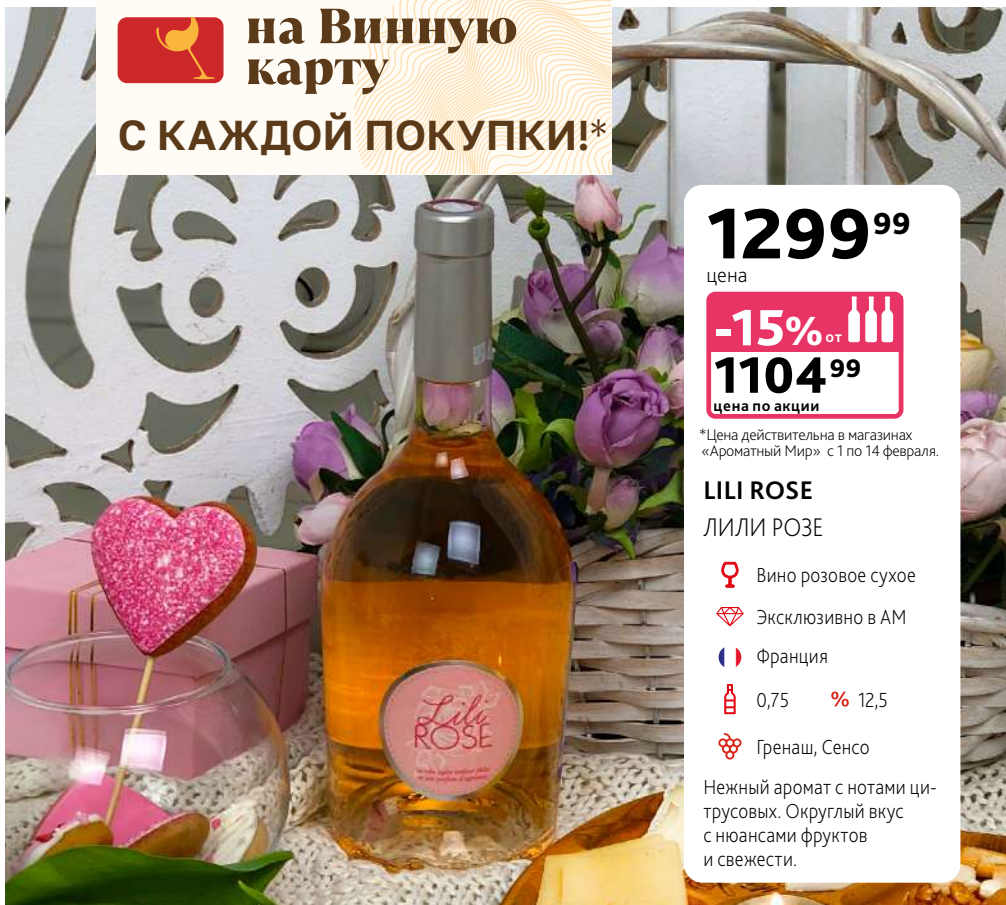

### SAN MARTINO PROSECCO TREVISO ROSE

САН МАРТИНО ПРОСЕККО ТРЕВИЗО РОЗЕ

-  Вино игристое розовое брют
-  Эксклюзивно в АМ
-  Италия
-  0,75 % 11
-  Глера, Пино Неро

В свежем и элегантном аромате выделяются ноты красных ягод, яблока и груши. Мягкий и чистый вкус с фруктово-ягодными акцентами и утончённой кислинкой в свежем послевкусии.

**+БОНУСЫ**

**на Винную карту**

**С КАЖДОЙ ПОКУПКИ!\***

**1299<sup>99</sup>**

цена

**-15%** 

**1104<sup>99</sup>**

цена по акции