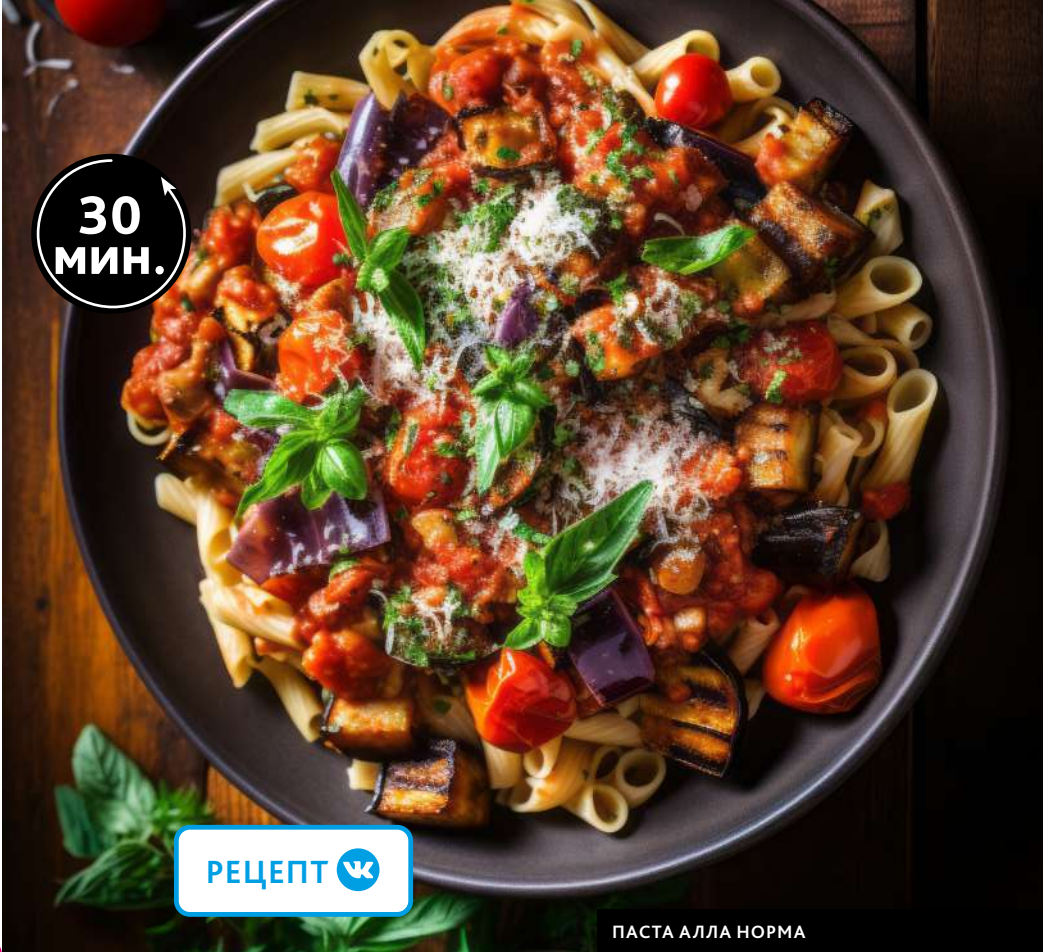

30
МИН.

РЕЦЕПТ

ПАСТА АЛЛА НОРМА

1999⁹⁹

цена

-15% +QR
1699⁹⁹
цена по виртуальной бонусной карте

**CHATEAU VERNOUS
MEDOC CRU BOURGEOIS**
ШАТО ВЕРНУ МЕДОК КРЮ
БУРЖУА

- Вино красное сухое
- Эксклюзивно в АМ
- Франция
- 0,75 % 12,5
- Мерло, Каберне Совиньон, Мальбек

Сложный аромат вина раскрывается нотами дуба, после чего взрывается оттенками черной смородины, ежевики, вишни, черного шоколада, ванили и кожи. Свежая, атакующая кислотность во вкусе вина сглаживается шелковистыми, хорошо сбалансированными танинами.

Скидка 15%
на вино Chateau Vernous Medoc Cru Bourgeois

1. Предъявите этот QR-код.
2. Предъявите QR-код бонусной карты.
3. Получите скидку!