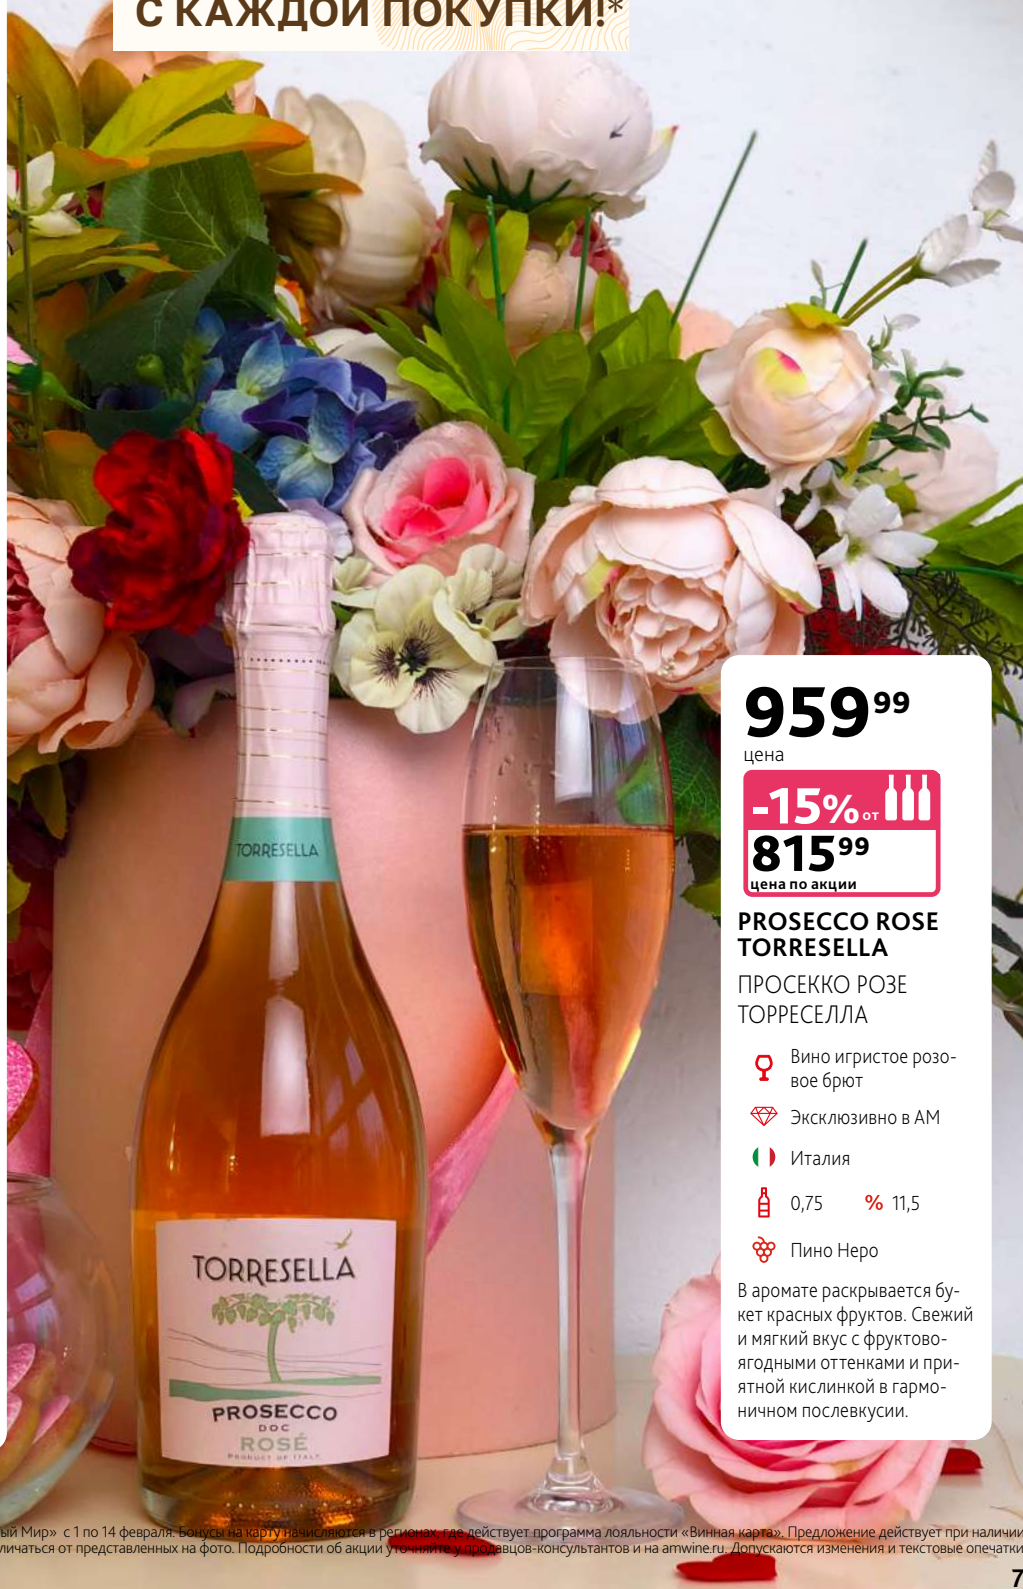

**959<sup>99</sup>**

цена

**-15% от**   
**815<sup>99</sup>**  
цена по акции

**PROSECCO ROSE  
TORRESELLA**

ПРОСЕККО РОЗЕ  
ТОРРЕСЕЛЛА

 Вино игристое розовое брют

 Эксклюзивно в АМ

 Италия