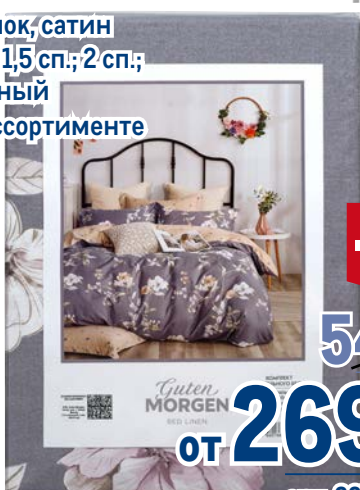

Classic by T

**-35%**

~~1399.00~~  
1 шт.

от **899.00**  
1 шт.

арт. 580841  
подушка 50 x 70 см

Комплект постельного белья  
САТИН GUTEN MORGEN

Guten MORGEN

- ✓ 100% хлопок, сатин
- ✓ размеры: 1,5 сп.; 2 сп.; евро; семейный
- ✓ цвета в ассортименте