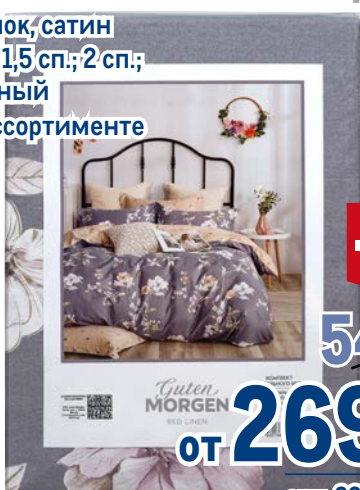

Classic by T

-35%

~~1399.00~~
1 шт.

от **899.00**
1 шт.

арт. 580841
подушка 50 x 70 см

Комплект постельного белья
САТИН GUTEN MORGEN

Guten MORGEN

- ✓ 100% хлопок, сатин
- ✓ размеры: 1,5 сп.; 2 сп.; евро; семейный
- ✓ цвета в ассортименте