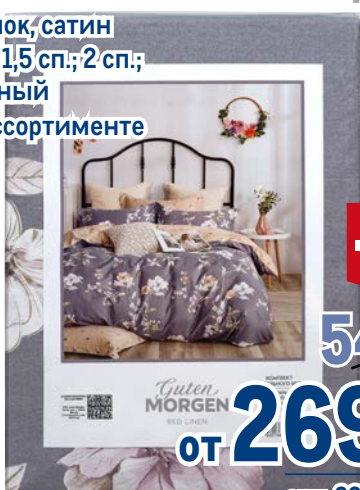

-50%

~~5499.00~~
1 шт.

от **2699.00**
1 шт.

арт. 225034
размер 1,5 сп.

Покрывало двустороннее
METRO PROFESSIONAL

METRO PROFESSIONAL

- ✓ материал верха: 100% полиэстер
- ✓ наполнитель: 100% полиэфирное волокно
- ✓ размеры: 200x220 см, 220x260 см
- ✓ цвета в ассортименте