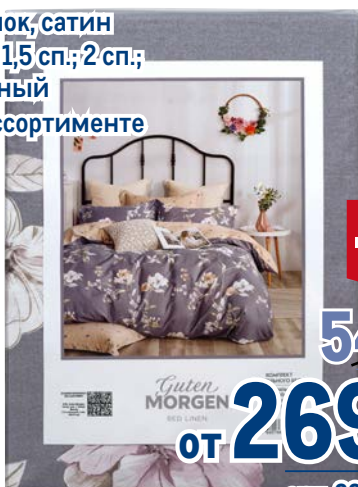

Classic by T

-35%

~~1399.00~~
1 шт.

от **899.00**
1 шт.

арт. 580841
подушка 50 x 70 см

Комплект постельного белья
САТИН GUTEN MORGEN

Guten MORGEN

- ✓ 100% хлопок, сатин
- ✓ размеры: 1,5 сп.; 2 сп.; евро; семейный
- ✓ цвета в ассортименте